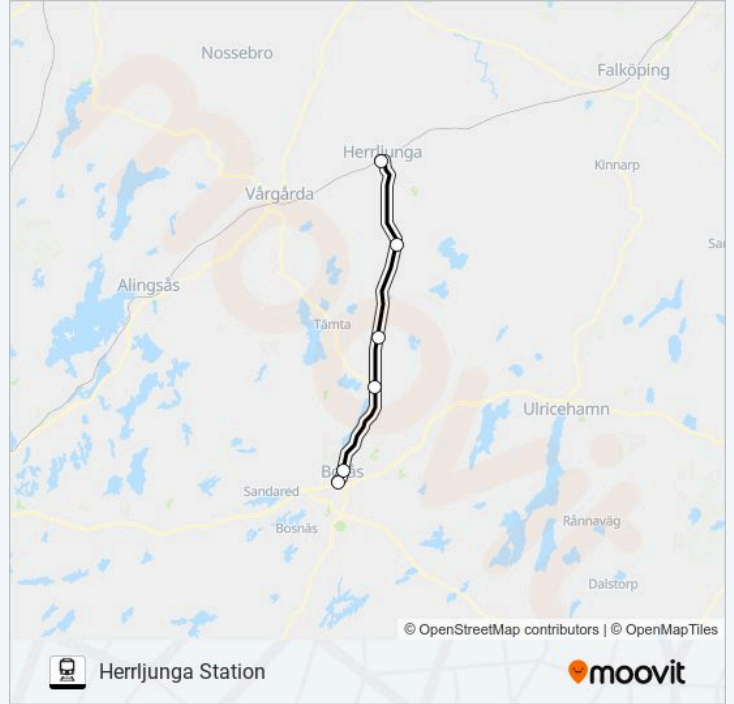

## Herrljunga Station

Använd Appen

BORÅS CENTRALSTATION - HERRLJUNGA STATION linjen Herrljunga Station har en rutt. Under vanliga veckodagar är deras driftstimmar:

(1) Herrljunga Station: 05:00

Använd Moovit appen för att hitta den närmsta BORÅS CENTRALSTATION - HERRLJUNGA STATION stationen nära dig och få reda på när nästa BORÅS CENTRALSTATION - HERRLJUNGA STATION ankommer.

**Riktning: Herrljunga Station**

6 stopp

[VISA LINJE SCHEMA](#)

Borås Centralstation  
Knalleland Station  
Fristad Station  
Borgstena Station  
Ljung Station  
Herrljunga Station

**BORÅS CENTRALSTATION - HERRLJUNGA STATION Tidsschema**

Herrljunga Station Rutt Tidtabell:

måndag	05:00
tisdag	05:00
onsdag	05:00
torsdag	05:00
fredag	05:00
lördag	Inte I Drift
söndag	Inte I Drift

**BORÅS CENTRALSTATION - HERRLJUNGA STATION Info****Riktning:** Herrljunga Station**Stops:** 6**Reslängd:** 35 min**Linje summering:**