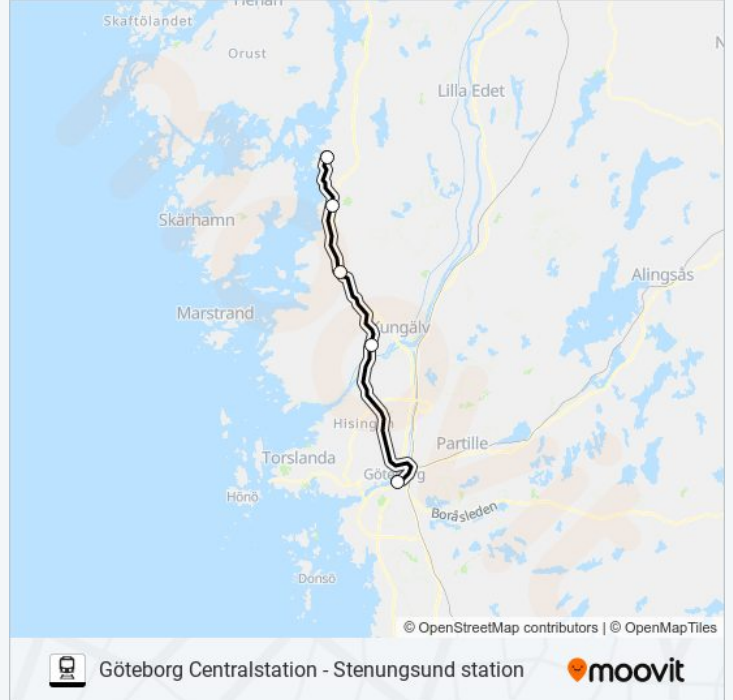

GÖTEBORG CENTRALSTATION - STENUNGSUND STATION tidsplaner och färdkartor finns i en offline-PDF på moovitapp.com. Använd Moovit appen för att se live busstider, tågscheman eller tunnelbanan scheman och stegvisa anvisningar för all kollektivtrafik i Stockholm.

© 2024 Moovit - Eftertryck förbjudes