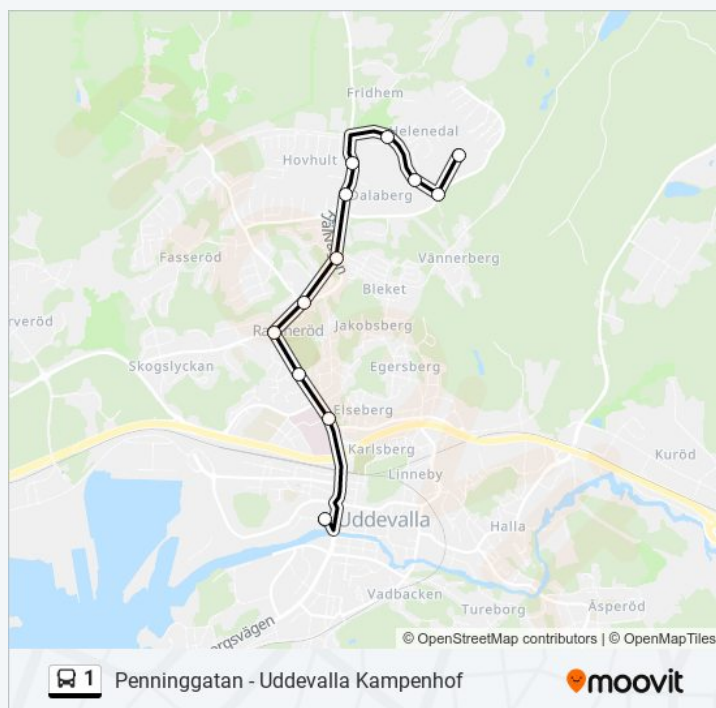

Uddevalla Lillmossegatan

Sälghugget

Uddevalla Dalaberg Centrum

Helenedalsvägen

Ramnerödsskolan

Unneröd

Ramneröd

Uddevalla Sjukhus

Uddevalla Kampenhof

lördag

08:34 - 19:19

söndag

08:34 - 19:19

1 Info

Riktning: Uddevalla Kampenhof

Stops: 12

Reslängd: 14 min

Linje summering:

1 tidsplaner och färdkartor finns i en offline-PDF på moovitapp.com. Använd Moovit appen för att se live busstider, tågscheman eller tunnelbanan scheman och stegvisa anvisningar för all kollektivtrafik i Stockholm.

© 2024 Moovit - Eftertryck förbjudes