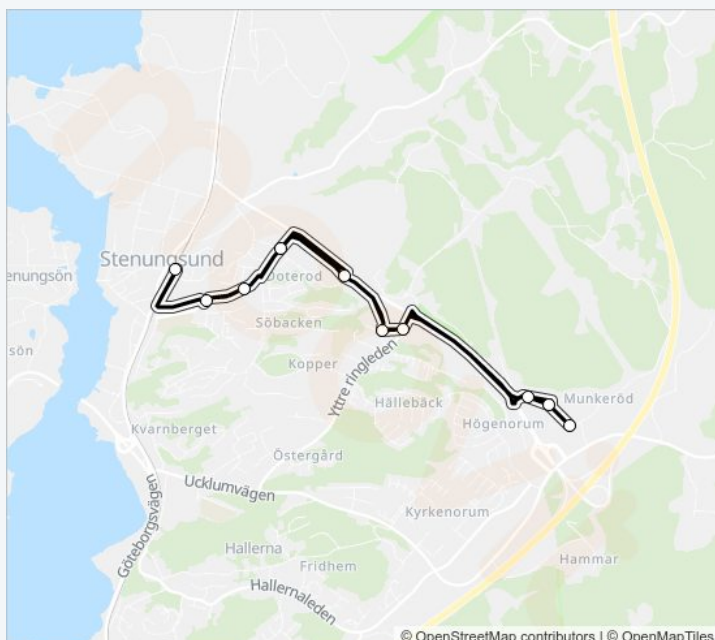

Stenungsund station - Stenungsund station

Använd Appen

1 linjen Stenungsund station - Stenungsund station har en rutt. Under vanliga veckodagar är deras driftstimmar:

(1) Stenungsund Station: 06:03 - 17:33

Använd Moovit appen för att hitta den närmsta 1 stationen nära dig och få reda på när nästa 1 ankommer.

Riktning: Stenungsund Station

19 stopp

[VISA LINJE SCHEMA](#)

- Stenungsund Station
- Doterödsvägen
- Nyborg
- Doteröds Industriområde
- Hantverkaregatan
- Timotejvägen
- Shell Ekbacken
- Munkeröds Industriområde
- Hyvelvägen
- Sylvägen
- Hyvelvägen
- Munkeröds Industriområde
- Shell Ekbacken
- Timotejvägen
- Hantverkaregatan
- Doteröds Industriområde
- Nyborg
- Doterödsvägen
- Stenungsund Station

1 Tidsschema

Stenungsund Station Rutt Tidtabell:

måndag	06:03 - 17:33
tisdag	06:03 - 17:33
onsdag	06:03 - 17:33
torsdag	06:03 - 17:33
fredag	06:03 - 17:33
lördag	Inte I Drift
söndag	Inte I Drift

1 Info

Riktning: Stenungsund Station

Stopp: 19

Reslängd: 26 min

Linje summering: