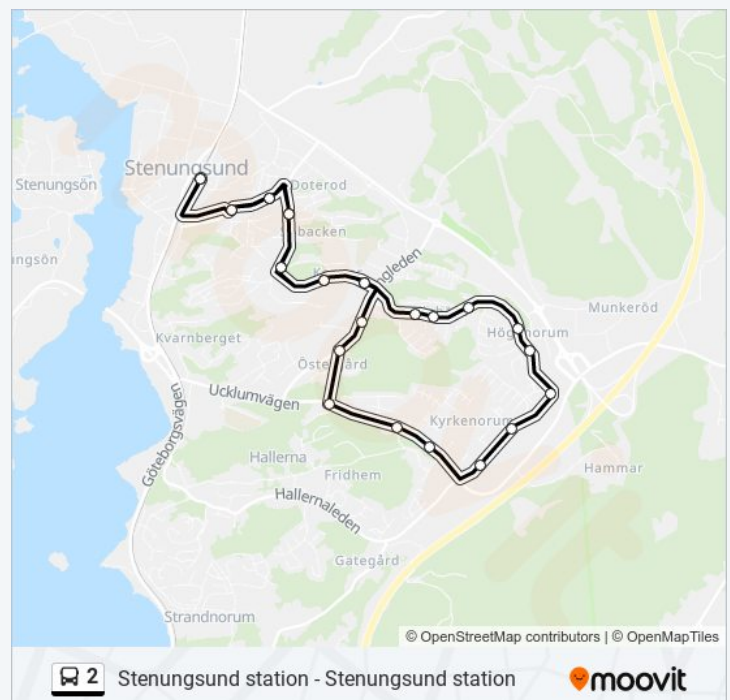

Använd Moovit appen för att hitta den närmsta 2 stationen nära dig och få reda på när nästa 2 ankommer.

Riktning: Stenungsund Station

27 stopp

[VISA LINJE SCHEMA](#)

Stenungsund Station

Doterödsvägen

Nyborg

Hasselbacken

Uppegårdsvägen

Bergsvägen

2 Tidsschema

Stenungsund Station Rutt Tidtabell:

måndag	05:30 - 21:30
tisdag	05:30 - 21:30
onsdag	05:30 - 21:30
torsdag	05:30 - 21:30
fredag	05:30 - 21:30
lördag	06:30 - 21:30
söndag	06:30 - 21:30

2 Info

Riktning: Stenungsund Station

Stopp: 27

Reslängd: 30 min

Linje summering:

Brudhammar

Söbacken

Nyborg