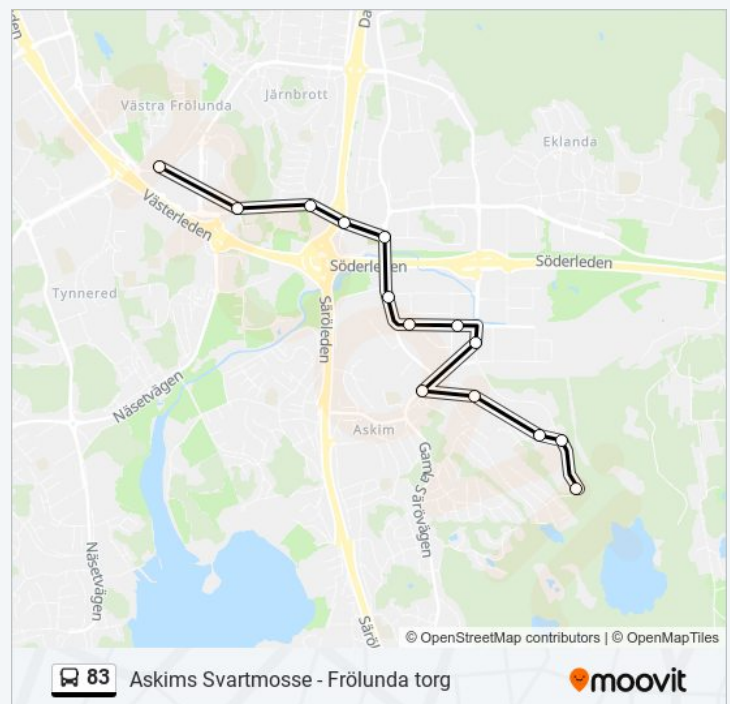

Frölunda Smedja

Radiomotet

Radiovägen

Västra Frölunda Kyrka

Frölunda Torg

83 Tidsschema

Frölunda Torg Rutt Tidtabell:

måndag	00:44 - 23:59
tisdag	00:44 - 23:59
onsdag	00:44 - 23:59
torsdag	00:44 - 23:59
fredag	00:44 - 23:59
lördag	00:44 - 23:59
söndag	00:44 - 23:59

83 Info

Riktning: Frölunda Torg

Stopp: 14

Reslängd: 17 min

Linje summering:

83 tidsplaner och färdkartor finns i en offline-PDF på moovitapp.com. Använd Moovit appen för att se live busstider, tågskeman eller tunnelbanan skeman och stegvisa anvisningar för all kollektivtrafik i Stockholm.

© 2024 Moovit - Eftertryck förbjudes