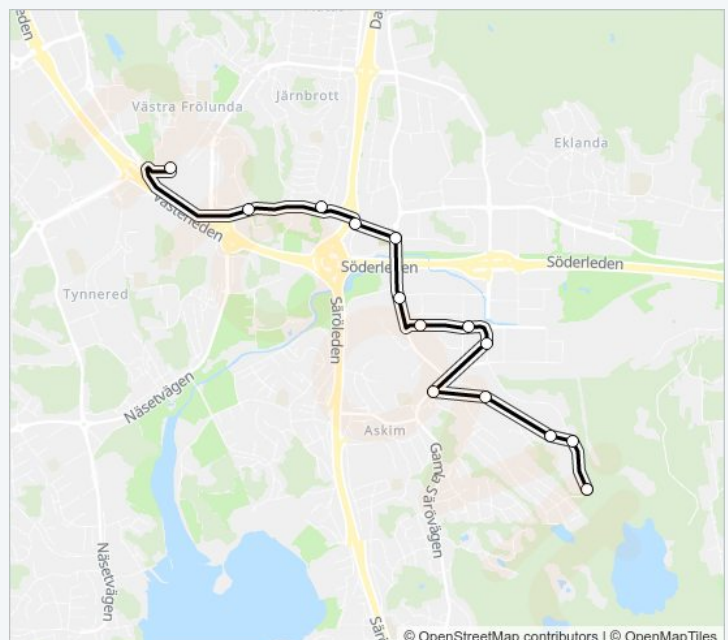

Använd Moovit appen för att hitta den närmsta 83 stationen nära dig och få reda på när nästa 83 ankommer.

Riktning: Askims Svartmosse

14 stopp

[VISA LINJE SCHEMA](#)

- Frölunda Torg
- Västra Frölunda Kyrka
- Radiovägen
- Radiomotet
- Frölunda Smedja
- Pilegårdsvägen
- Kobbegårdsvägen
- Hantverksvägen
- Stora Åvägen
- Backa
- Knapeshall
- Gåsmossen
- Varpemossen
- Askims Svartmosse

83 Tidsschema

Askims Svartmosse Rutt Tidtabell:

måndag	00:30 - 23:45
tisdag	00:30 - 23:45
onsdag	00:30 - 23:45
torsdag	00:30 - 23:45
fredag	00:30 - 23:45
lördag	00:30 - 23:45
söndag	00:30 - 23:45

83 Info

Riktning: Askims Svartmosse

Stopp: 14

Reslängd: 17 min

Linje summering:

Riktning: Frölunda Torg

14 stopp

[VISA LINJE SCHEMA](#)

Askims Svartmosse