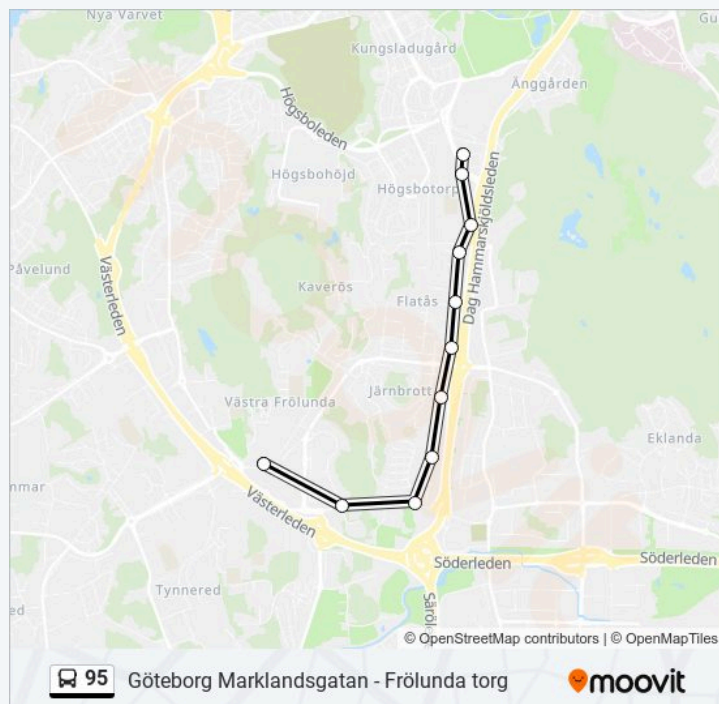

### Riktning: Frölunda Torg

11 stopp

[VISA LINJE SCHEMA](#)

Göteborg Marklandsgatan

Högsboleden

Högsbo

Tvärhandsgatan

Synhållsgatan

### 95 Tidsschema

Frölunda Torg Rutt Tidtabell:

måndag	00:15 - 23:45
tisdag	00:15 - 23:45
onsdag	00:15 - 23:45
torsdag	00:15 - 23:45
fredag	00:15 - 23:45
lördag	00:15 - 23:45
söndag	00:15 - 23:45

### 95 Info

**Riktning:** Frölunda Torg

**Stopp:** 11

**Reslängd:** 14 min

**Linje summering:**