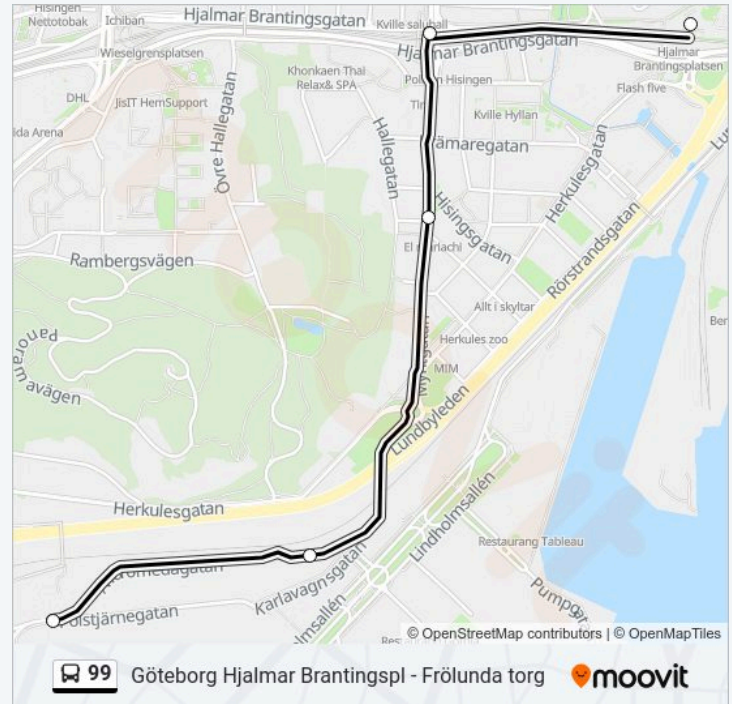

Reslängd: 28 min

Linje summering:

Riktning: Polstjärnegatan

5 stopp

[VISA LINJE SCHEMA](#)

Göteborg Hjalmar Brantingspl

Göteborg Vågmästareplatsen

Madängsgatan

99 Tidsschema

Polstjärnegatan Rutt Tidtabell:

måndag	08:30 - 08:52
tisdag	08:30 - 08:52
onsdag	08:30 - 08:52
torsdag	08:30 - 08:52

Regnbågsgatan

Polstjärnegatan

fredag

08:30 - 08:52

lördag

Inte i Drift

söndag

Inte i Drift

99 Info

Riktning: Polstjärnegatan

Stops: 5

Reslängd: 8 min

Linje summering:

© 2024 Moovit - Eftertryck förbjudes