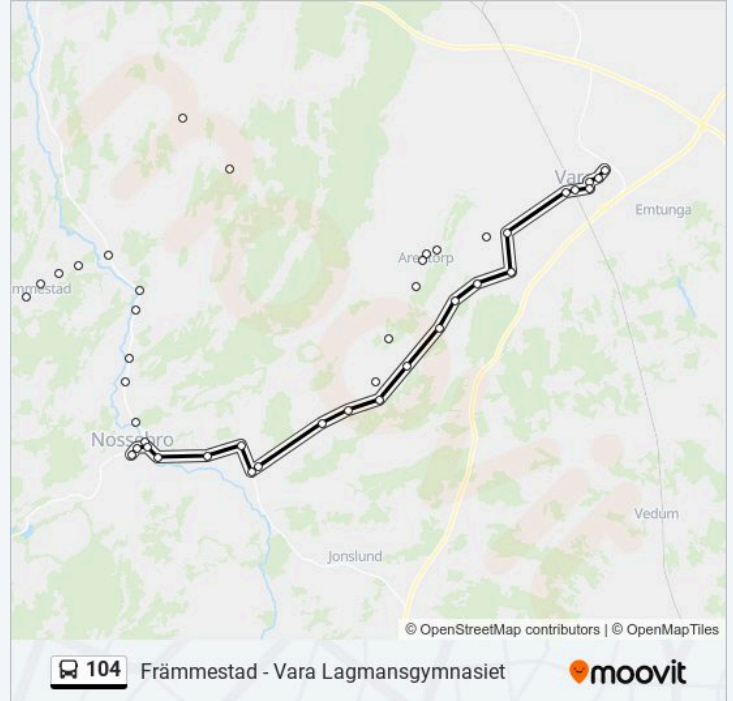

Saxberg

Nossebro Vårdcentral

Kvarngatan

Nossebro Busstation

Kvarngatan

Liljedal

Västergårdsgatan

104 Tidsschema

Vara Lagmangsgymnasiet Rutt Tidtabell:

måndag	07:20 - 11:00
tisdag	07:20 - 11:00
onsdag	07:20 - 11:00
torsdag	07:20 - 11:00
fredag	07:20 - 11:00
lördag	Inte i Drift
söndag	Inte i Drift

104 Info

Riktning: Vara Lagmangsgymnasiet

Riktning: Vara Station

20 stopp

[VISA LINJE SCHEMA](#)

Nossebro Busstation

Kvarngatan

Liljedal

Västergårdsgatan

Kerstinsås