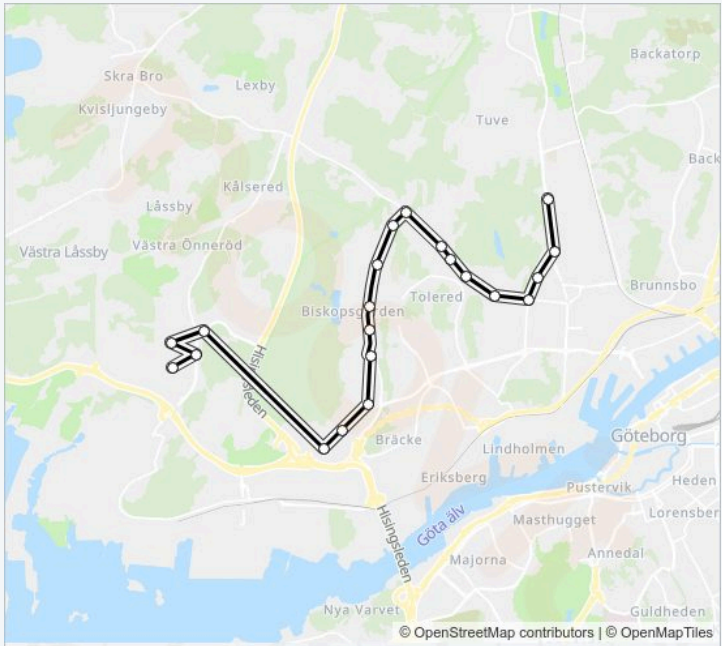

# Hinnebäcksgatan - Volvo Torslanda TK

Använd Appen

145 linjen (Hinnebäcksgatan - Volvo Torslanda TK) har 3 rutter. Under vanliga veckodagar är deras driftstimmar: (1) Grimbo: 06:50(2) Hinnebäcksgatan: 00:18(3) Volvo Torslanda Tk: 05:28 - 22:53  
Använd Moovit appen för att hitta den närmsta 145 stationen nära dig och få reda på när nästa 145 ankommer.

**Riktning: Grimbo**  
21 stopp  
[VISA LINJE SCHEMA](#)

- Volvo Torslanda Tk
- Volvo City
- Volvo Torslanda Ta
- Volvohallen
- Ruskvädersgatan
- Hagelvädersgatan
- Göteborg Vårväderstorget
- Göteborg Önskevädersgatan
- Göteborg Friskväderstorget
- Göteborg Väderilsgatan
- Göteborg Temperaturgatan
- Solstrålegatan
- Klara
- Bjurslättsliden
- Vendernas Gata
- Toleredsgatan
- Bjurslätts Torg
- Wieselgrensgatan
- Taklöksvägen
- Bäckedalsvägen
- Grimbo

## Riktning: Hinnebäcksgatan

28 stopp

[VISA LINJE SCHEMA](#)

Volvo Torslanda Tk  
Volvo City  
Volvo Torslanda Ta  
Volvohallen  
Ruskvädersgatan  
Hagelvädersgatan  
Göteborg Vårväderstorget  
Göteborg Önskevädersgatan  
Göteborg Friskväderstorget  
Göteborg Väderilsgatan  
Göteborg Temperaturgatan  
Solstrålegatan  
Klara  
Bjurslättsliden  
Vendernas Gata  
Toleredsgatan  
Bjurslätts Torg  
Wieselgrensgatan  
Taklöksvägen  
Bäckedalsvägen  
Grimbo  
Finlandsvägen  
Gunneshärd  
Brunnehagen  
Tuve Centrum  
Norumsgärde  
Norumshöjd  
Hinnebäcksgatan

## 145 Info

**Riktning:** Hinnebäcksgatan

**Stopp:** 28

**Reslängd:** 38 min

**Linje summering:**