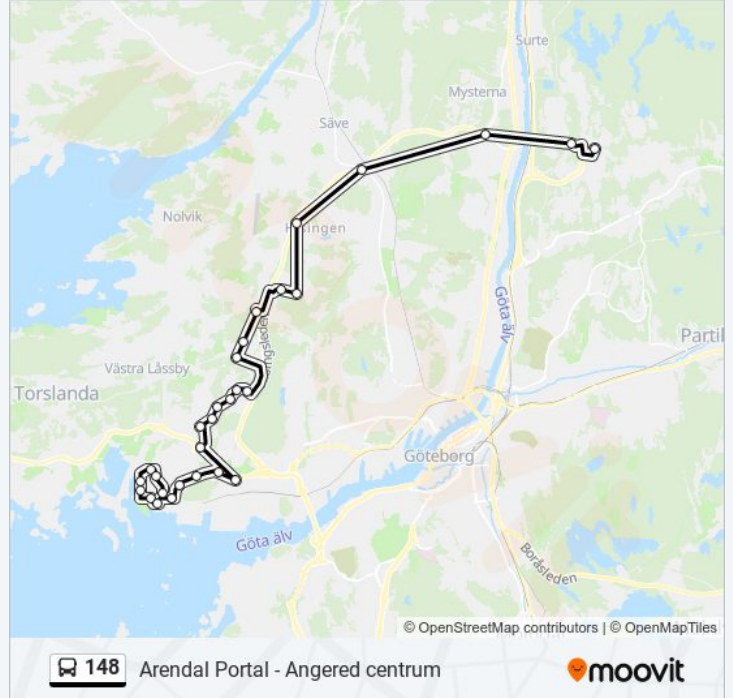

### 148 Info

**Riktning:** Arendal Portal

**Stops:** 30

**Reslängd:** 60 min

**Linje summering:**

Synneröd

Arendal Portal

Arendal Skans

Arendals Allé

Arendal Terminal

Terminalvägen

Arendal Norra

Hamneviksvägen

Godsgatan

Arendal Portal

### Riktning: Sörredsmotet

17 stopp

[VISA LINJE SCHEMA](#)

Angered Centrum

Gårdstensliden

Kärre Klareberg

Skändla Rös

Granhäll