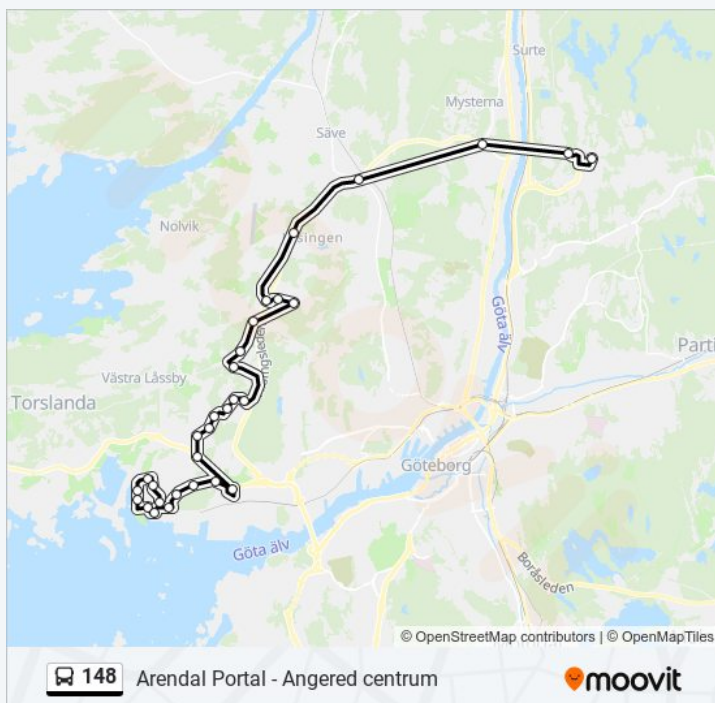

### Riktning: Angered Centrum

31 stopp

[VISA LINJE SCHEMA](#)

- Arendal Portal
- Godsgatan
- Hamneviksvägen
- Arendal Norra
- Terminalvägen
- Arendal Terminal
- Arendals Allé
- Arendal Skans
- Arendal Portal
- Synneröd
- Kärrlyckan
- Arendalsvägen
- Ytterhamnsmotet
- Sörredsmotet
- Volvo Torslanda Tk
- Volvo City
- Volvohallen
- Polestar
- Volvo Torslanda Pv
- Volvo Torslanda Pvh
- John Bunyans Väg
- Kålsered

### 148 Tidsschema

Angered Centrum Rutt Tidtabell:

måndag	05:36 - 17:30
tisdag	05:36 - 17:30
onsdag	05:36 - 17:30
torsdag	05:36 - 17:30
fredag	05:36 - 17:30
lördag	Inte I Drift
söndag	Inte I Drift

### 148 Info

**Riktning:** Angered Centrum

**Stops:** 31

**Reslängd:** 43 min

**Linje summering:**

Lexby Odlareväg

Volvo Tuve L B

Volvo Tuve L A

### Riktning: Arendal Portal

30 stopp

[VISA LINJE SCHEMA](#)

Angered Centrum

Gårdstensliden

Kärra Klareberg

Skändla Rös

Granhäll