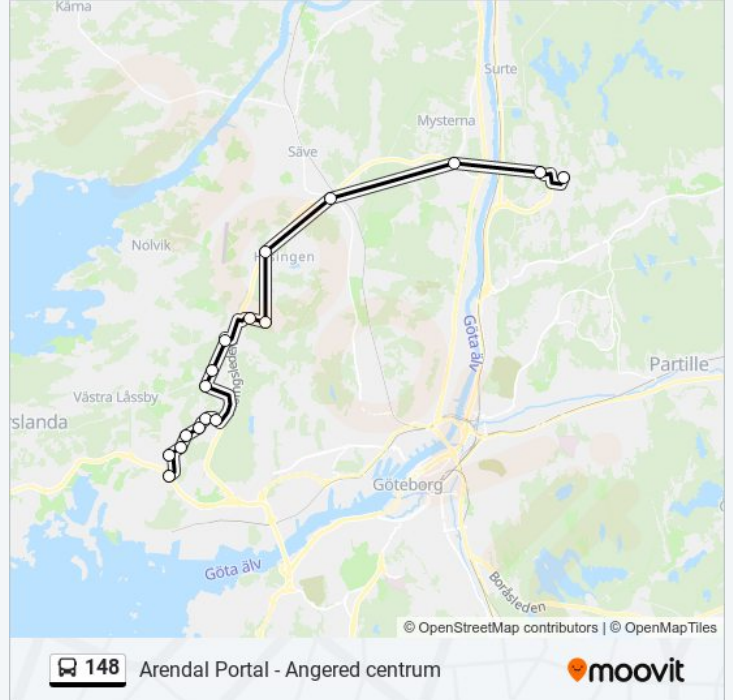

Volvohallen

Volvo City

Volvo Torslanda Tk

Sörredsmotet

### 148 Tidsschema

Sörredsmotet Rutt Tidtabell:

måndag	13:38 - 17:42
tisdag	13:38 - 17:42
onsdag	13:38 - 17:42
torsdag	13:38 - 17:42
fredag	13:38 - 17:42
lördag	Inte i Drift
söndag	Inte i Drift

### 148 Info

**Riktning:** Sörredsmotet

**Stopp:** 17

**Reslängd:** 41 min

**Linje summering:**

148 tidsplaner och färdkartor finns i en offline-PDF på [moovitapp.com](https://moovitapp.com). Använd Moovit appen för att se live busstider, tågscheman eller tunnelbanan scheman och stegvisa anvisningar för all kollektivtrafik i Stockholm.

© 2024 Moovit - Eftertryck förbjudes