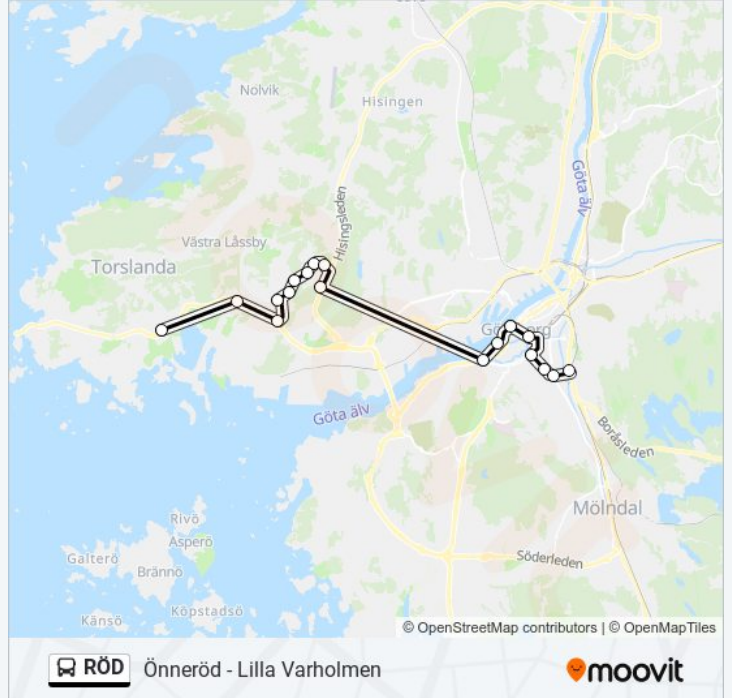

Använd Moovit appen för att hitta den närmsta RÖD stationen nära dig och få reda på när nästa RÖD ankommer.

Riktning: Amhult Resecentrum

18 stopp

[VISA LINJE SCHEMA](#)

Liseberg Station
Göteborg Korsvägen
Göteborg Berzeliigatan
Göteborg Heden
Göteborg Centralst Drottningt
Operan
Göteborg Stenpiren
Järnvågen
Volvo Torslanda Ra
Volvo Torslanda Pvh
Volvo Torslanda Pv
Polestar
Volvohallen
Volvo City
Volvo Torslanda Tk
Sörredsmotet
Syrhåla
Amhult Resecentrum

Riktning: Amhult Resecentrum

Stops: 18

Reslängd: 47 min

Linje summering:

Riktning: Järnvågen

16 stopp

[VISA LINJE SCHEMA](#)

Önneröd

Önnerödsskolan

Salmered

Blålockevägen

Lunnaskolan

Södra Stomvägen

Landvetter Resecentrum

Delsjömotet

Liseberg Station

Volvo City

Volvo Torslanda Tk

Sörredsmotet

Syrhåla

Amhult Resecentrum

Gosbydalsvägen

Hällsviksvägen

Övre Hällsvik