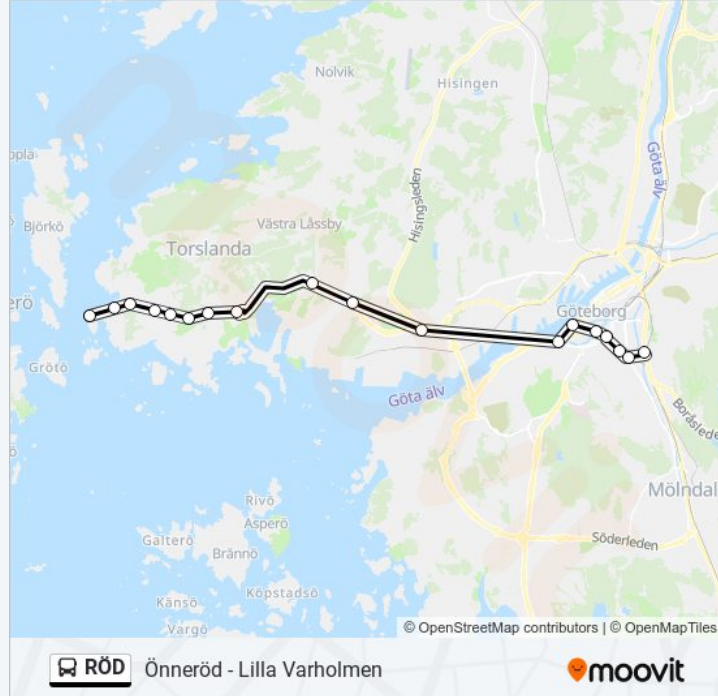

RÖD Info

Riktning: Liseberg Station

Stops: 18

Reslängd: 29 min

Linje summering:

Göteborg Heden

Göteborg Berzeliigatan

Göteborg Korsvägen

Liseberg Station

Riktning: Sörredsmotet

24 stopp

[VISA LINJE SCHEMA](#)

Önneröd

Önnerödsskolan

Salmered

Blåklockevägen