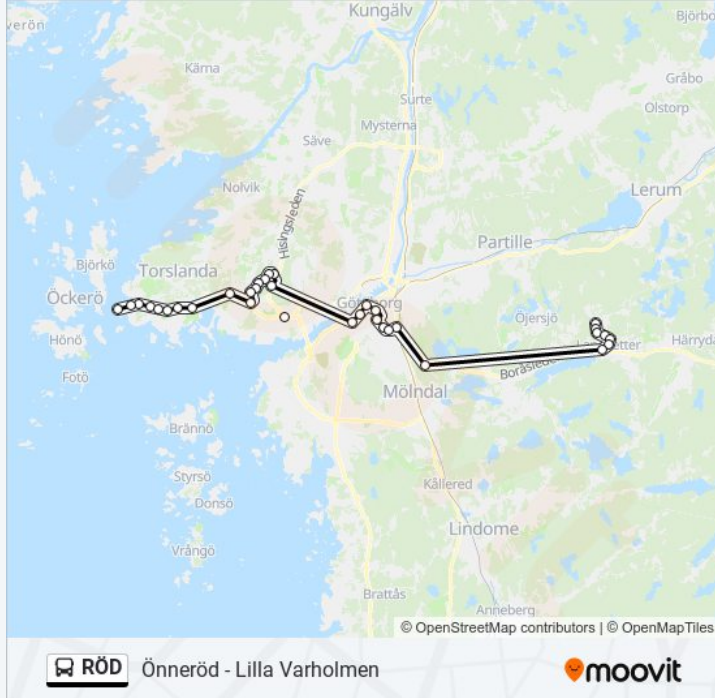

RÖD Info

Riktning: Lilla Varholmen

Stopp: 33

Reslängd: 70 min

Linje summering:

Volvo Torslanda Pv

Polestar

Volvohallen

Volvo City

Volvo Torslanda Tk

Sörredsmotet

Syrhåla

Amhult Resecentrum

Gosbydalsvägen

Hällsviksvägen

Övre Hällsvik

Långrevsvägen

Batterivägen

Majvik

Lilla Varholmen

Riktning: Liseberg Station

18 stopp

[VISA LINJE SCHEMA](#)

Lilla Varholmen