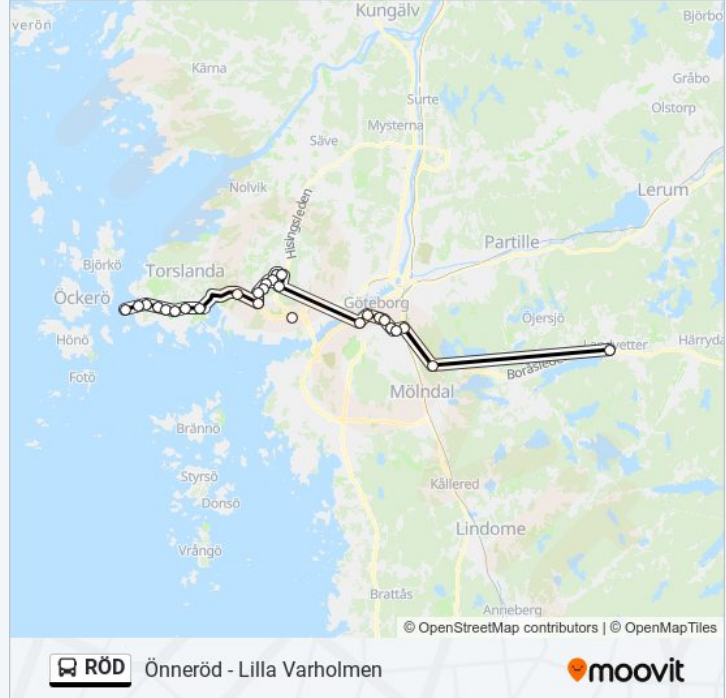

Riktning: Landvetter Resecentrum

Stopp: 26

Reslängd: 62 min

Linje summering:

Göteborg Stenpiren

Göteborg Grönsakstorget

Göteborg Heden

Göteborg Berzeliigatan

Göteborg Korsvägen

Liseberg Station

Delsjömotet

Landvetter Resecentrum

Riktning: Lilla Varholmen

33 stopp

[VISA LINJE SCHEMA](#)

Öneröd