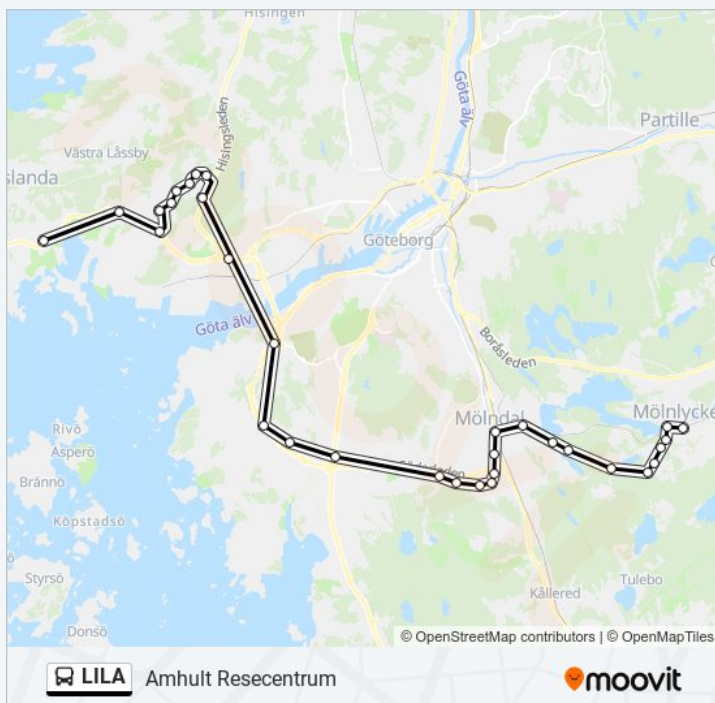

Använd Moovit appen för att hitta den närmsta LILA stationen nära dig och få reda på när nästa LILA ankommer.

Riktning: Amhult Resecentrum

31 stopp

[VISA LINJE SCHEMA](#)

- Mölnlycke Station
- Råda Stock
- Hönekullavägen
- Rådavägen
- Kvarnbacken
- Hårskeredsvägen
- Kobackavägen
- Gunnebodal
- Kikås
- Möndals Stadsmuseum
- Möndals Bro
- Katrinebergsgatan
- Möndal Astrazeneca
- Neongatan
- Kryptongatan
- Riskulla
- Johannefred
- Radiomotet
- Frölunda Torg
- Bergkristallsgatan
- Göteborg Kungssten
- Volvo Torslanda Ra

LILA Tidsschema

Amhult Resecentrum Rutt Tidtabell:

måndag	05:24 - 20:24
tisdag	05:24 - 20:24
onsdag	05:24 - 20:24
torsdag	05:24 - 20:24
fredag	05:24 - 20:24
lördag	Inte I Drift
söndag	Inte I Drift

LILA Info

Riktning: Amhult Resecentrum

Stopp: 31

Reslängd: 55 min

Linje summering:

Volvo Torslanda Pvh
Volvo Torslanda Pv
Polestar
Volvohallen
Volvo City
Volvo Torslanda Tk
Sörredsmotet
Syrhåla
Amhult Resecentrum

Riktning: Mölnlycke Station