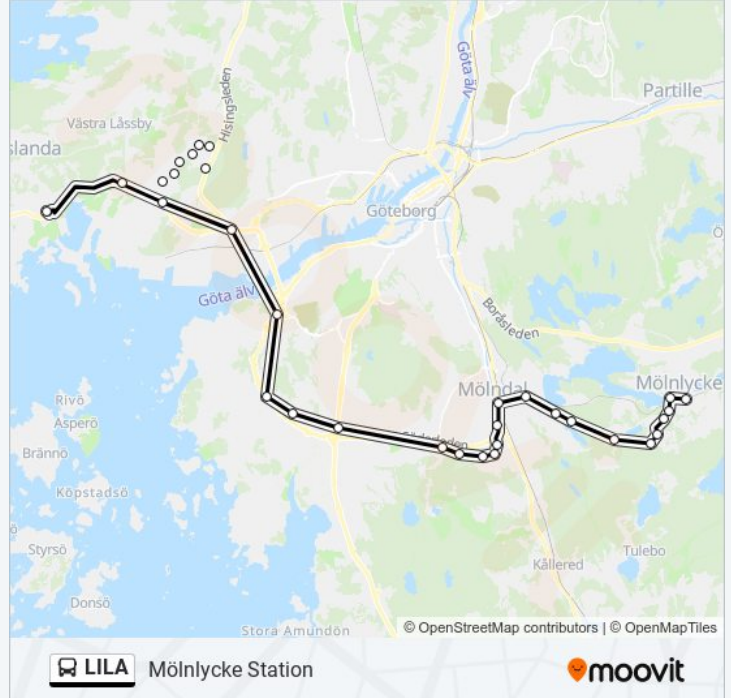

Kobackavägen

Hårskeredsvägen

Kvarnbacken

Rådavägen

Hönekullavägen

Råda Stock

Mölnlycke Station

Riktning: Sörredsmotet

29 stopp

[VISA LINJE SCHEMA](#)

Mölnlycke Station

Råda Stock

Hönekullavägen

Rådavägen

Kvarnbacken

Hårskeredsvägen