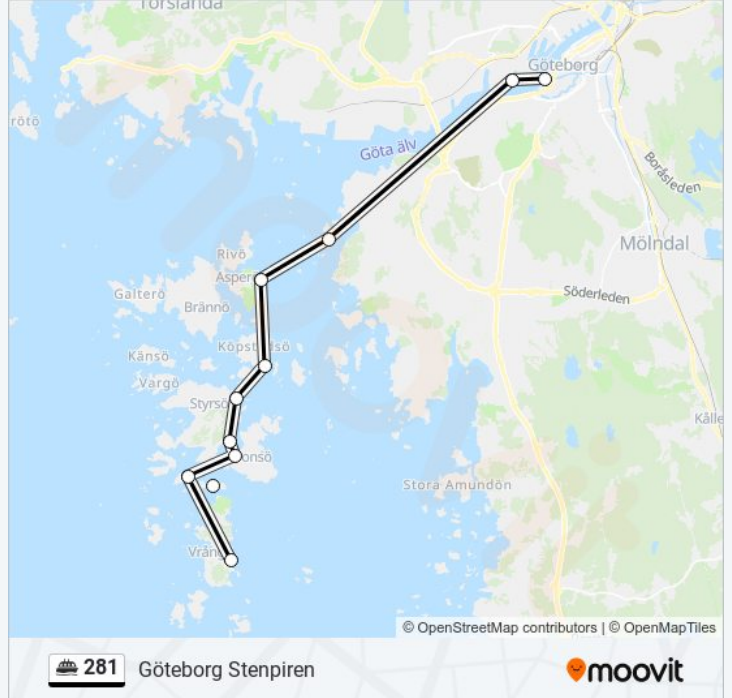

Riktning: Köpstadsö

5 stopp

[VISA LINJE SCHEMA](#)

Vrångö

Donsö

Styrso Skäret

Styrso Bratten

Köpstadsö

281 Tidsschema

Köpstadsö Rutt Tidtabell:

måndag	Inte I Drift
tisdag	Inte I Drift
onsdag	Inte I Drift
torsdag	Inte I Drift
fredag	Inte I Drift
lördag	Inte I Drift
söndag	23:11

281 Info

Riktning: Köpstadsö

Stopp: 5

Reslängd: 25 min

Linje summering:

[281 Linje karta](#)

Riktning: Vrångö

8 stopp

[VISA LINJE SCHEMA](#)

Göteborg Saltholmens Brygga

Asperö Östra

Köpstadsö

281 Tidsschema

Vrångö Rutt Tidtabell:

måndag	05:09 - 23:50
tisdag	00:50 - 23:50
onsdag	00:50 - 23:50
torsdag	00:50 - 23:50