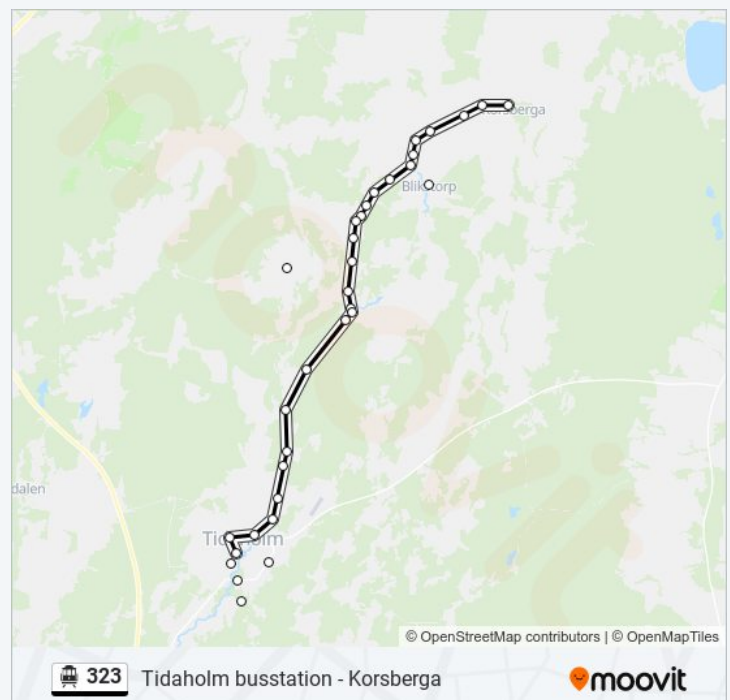

### 323 Tidsschema

Korsberga Rutt Tidtabell:

måndag	06:50 - 15:25
tisdag	06:50 - 15:25
onsdag	06:50 - 15:25
torsdag	06:50 - 15:25
fredag	06:50 - 15:25
lördag	Inte I Drift
söndag	Inte I Drift

### 323 Info

**Riktning:** Korsberga

**Stops:** 32

**Reslängd:** 37 min

**Linje summering:**

Kättarp

Karlslund

Blikstorp