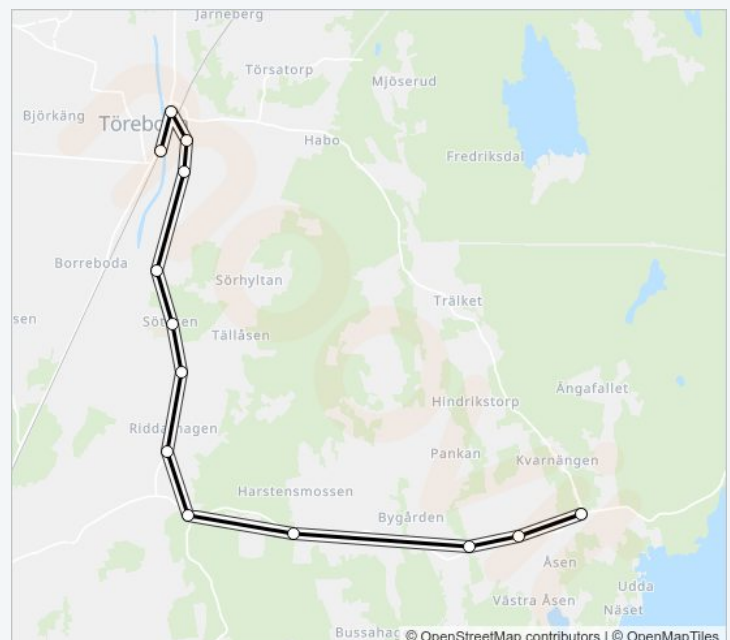

Töreboda station - Halna

Använd Appen

530 linjen (Töreboda station - Halna) har 2 rutter. Under vanliga veckodagar är deras driftstimmar:

(1) Halna: 07:10(2) Töreboda Station: 06:32 - 16:19

Använd Moovit appen för att hitta den närmsta 530 stationen nära dig och få reda på när nästa 530 ankommer.

530 Tidsschema

Halna Rutt Tidtabell:

måndag	07:10
tisdag	07:10
onsdag	07:10
torsdag	07:10
fredag	07:10
lördag	Inte I Drift
söndag	Inte I Drift

530 Info

Riktning: Halna

Stops: 13

Reslängd: 25 min

Linje summering:

Riktning: Töreboda Station

13 stopp

[VISA LINJE SCHEMA](#)

Halna
Pankan
Karshult
Stenbäcken
Källebacken
Riddarhagen
Tällåsen
Sötåsen
Sörhyltan
Östra Börstorp
Kilen
Annedalsgatan
Töreboda Station

530 Tidsschema

Töreboda Station Rutt Tidtabell:

måndag	06:32 - 16:19
tisdag	06:32 - 16:19
onsdag	06:32 - 16:19
torsdag	06:32 - 16:19
fredag	06:32 - 16:19
lördag	Inte I Drift
söndag	Inte I Drift

530 Info

Riktning: Töreboda Station