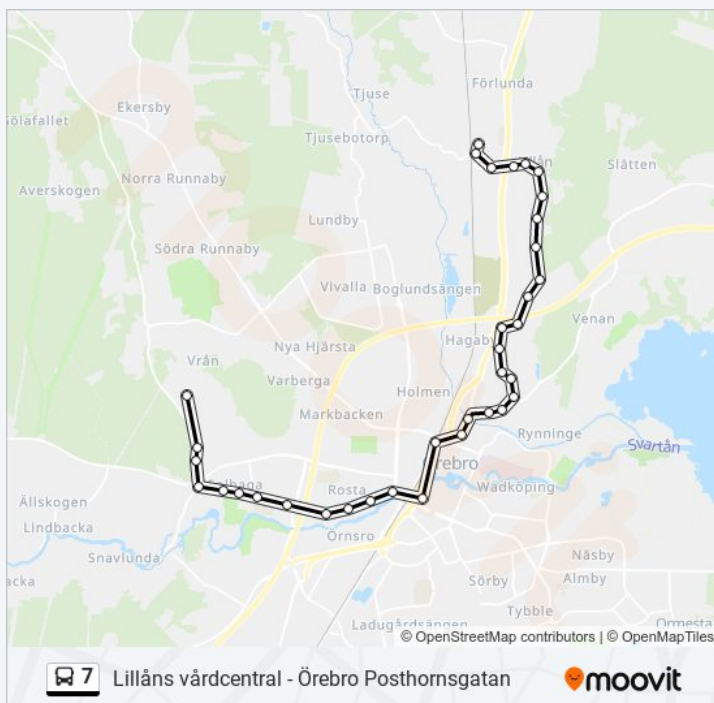

Lillåns vårdcentral - Örebro Posthornsgatan

Använd Appen

7 linjen (Lillåns vårdcentral - Örebro Posthornsgatan) har 2 rutter. Under vanliga veckodagar är deras driftstimmar:

(1) Lillåns Vårdcentral: 00:00 - 23:00(2) Örebro Posthornsgatan: 05:38 - 23:53

Använd Moovit appen för att hitta den närmsta 7 stationen nära dig och få reda på när nästa 7 ankommer.

Riktning: Lillåns Vårdcentral

35 stopp

[VISA LINJE SCHEMA](#)

- Örebro Posthornsgatan
- Nya Kyrkogården
- Motionscentralen
- Örebro Karlslund Herrgård
- Stödjevärd
- Stolpgränd
- Vaktelvägen Västra
- Risbergiska Skolan
- Västra Vintergatan
- Örebro Rosta Centrum
- Trumpetaregatan
- Örebro Hagagatan
- Kulturkvarteret
- Örebro Centralstation
- Olaus Petrikyrkan
- Bromsplan
- Örebro Långbrotorg
- Örebro Phragménsvägen
- Norrby
- Örebro Pettersberg
- Svampen Östra
- Ringstorpsvägen

7 Tidsschema

Lillåns Vårdcentral Rutt Tidtabell:

måndag	00:00 - 23:00
tisdag	00:00 - 23:00
onsdag	00:00 - 23:00
torsdag	00:00 - 23:00
fredag	00:00 - 23:00
lördag	00:00 - 23:00
söndag	00:00 - 23:00

7 Info

Riktning: Lillåns Vårdcentral

Stopp: 35

Reslängd: 46 min

Linje summering:

Lillåns vårdcentral - Örebro Posthornsgatan

Utgårdsvägen

Nolhagavägen

Karosserigatan