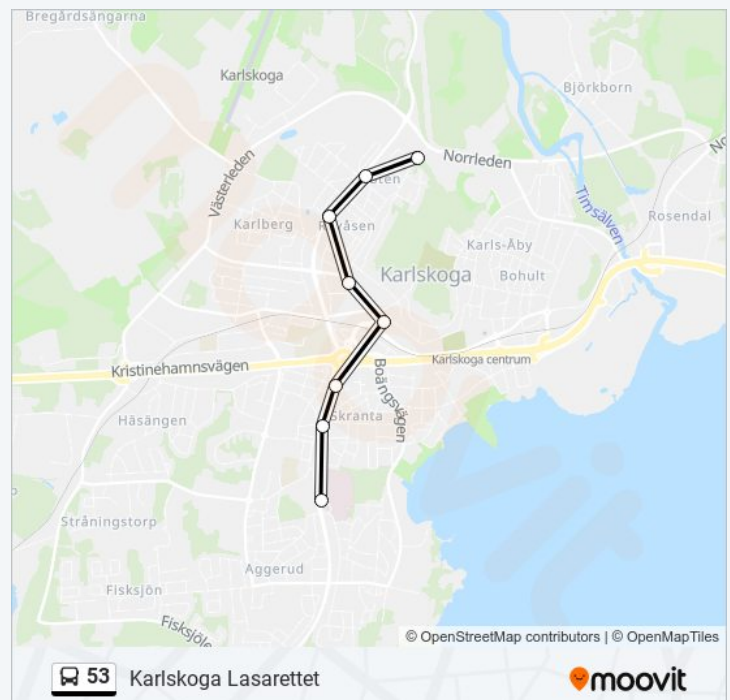

Karlskoga Lasarettet

Använd Appen

53 linjen (Karlskoga Lasarettet) har 2 rutter. Under vanliga veckodagar är deras driftstimmar:

(1) Karlskoga Lasarettet: 05:55 - 21:25(2) Nobelhallen: 05:45 - 21:15

Använd Moovit appen för att hitta den närmsta 53 stationen nära dig och få reda på när nästa 53 ankommer.

Riktning: Karlskoga Lasarettet

8 stopp

[VISA LINJE SCHEMA](#)

Nobelhallen

Spelgatan

Hallänningsgatan

Gesällgatan Norra

Karlskoga Busstation

Landaplan

Skrantafallsvägen

Karlskoga Lasarettet

53 Tidsschema

Karlskoga Lasarettet Rutt Tidtabell:

måndag	05:55 - 21:25
tisdag	05:55 - 21:25
onsdag	05:55 - 21:25
torsdag	05:55 - 21:25
fredag	05:55 - 21:25
lördag	08:25 - 16:25
söndag	Inte I Drift

53 Info

Riktning: Karlskoga Lasarettet

Stops: 8

Reslängd: 10 min

Linje summering:

Riktning: Nobelhallen

10 stopp

[VISA LINJE SCHEMA](#)