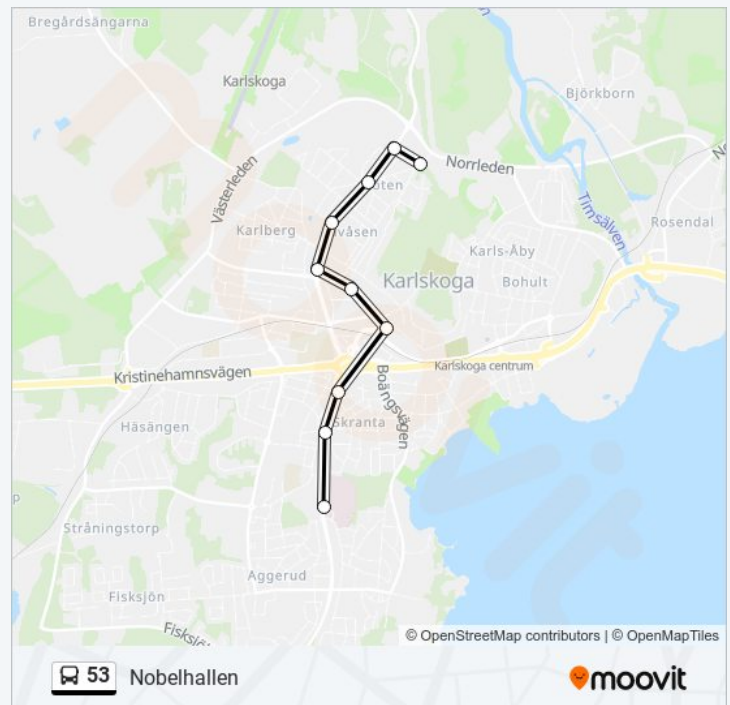

Riktning: Karlskoga Lasarettet

8 stopp

[VISA LINJE SCHEMA](#)

Nobelhallen

Spelgatan

Hallänningsgatan

Gesällgatan Norra

Karlskoga Busstation

Lötgårdarna

Nobelhallen

53 Tidsschema

Nobelhallen Rutt Tidtabell:

måndag	05:45 - 21:15
tisdag	05:45 - 21:15
onsdag	05:45 - 21:15
torsdag	05:45 - 21:15
fredag	05:45 - 21:15
lördag	08:15 - 16:15
söndag	Inte I Drift

53 Info

Riktning: Nobelhallen

Stopp: 10

Reslängd: 10 min

Linje summering:

53 tidsplaner och färdkartor finns i en offline-PDF på moovitapp.com. Använd Moovit appen för att se live busstider, tågskeman eller tunnelbanan skeman och stegvisa anvisningar för all kollektivtrafik i Stockholm.

© 2024 Moovit - Eftertryck förbjudes