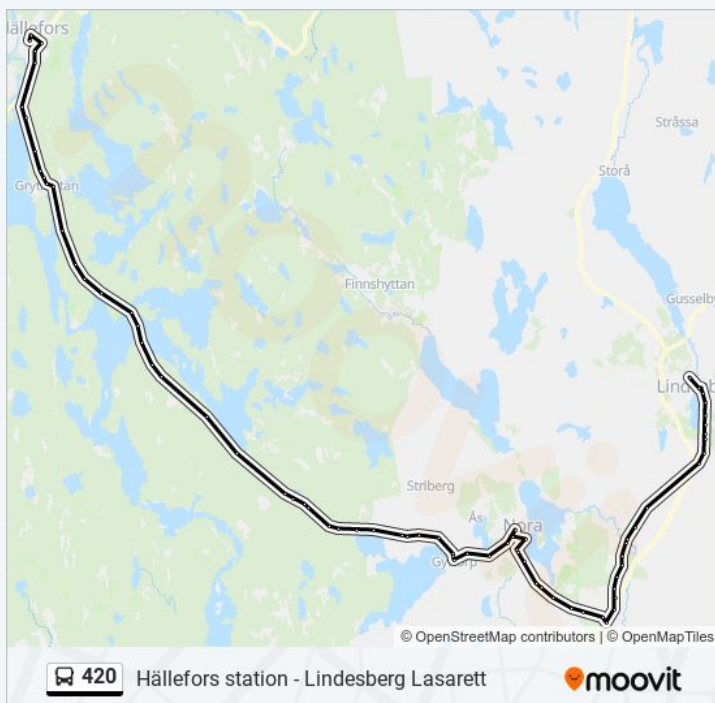

### Riktning: Hällefors Station

74 stopp

[VISA LINJE SCHEMA](#)

- Lindesberg Lasarett
- Lindesberg Ågården
- Lindesberg Station
- Kristinaskolan
- Pälsärmsbadet
- Lillsjövik
- Dalskogsvägen Lindesb
- Södra Kyrkogården
- Lindesberg Ryavägen
- Tången
- Skrymtarboda
- Yxe
- Övre Järle
- Bondebyn
- Holmen
- Östanbergshyttan
- Vargmon
- Norra Fingerboda
- Fingerboda
- Södra Fingerboda
- Lilla Mon
- Skymhyttvägen

### 420 Tidsschema

Hällefors Station Rutt Tidtabell:

måndag	12:45
tisdag	12:45
onsdag	12:45
torsdag	12:45
fredag	12:45
lördag	Inte I Drift
söndag	Inte I Drift

### 420 Info

**Riktning:** Hällefors Station

**Stopp:** 74

**Reslängd:** 122 min

**Linje summering:**

Stora Mon Östra

Stora Mon

Bergslagsleden