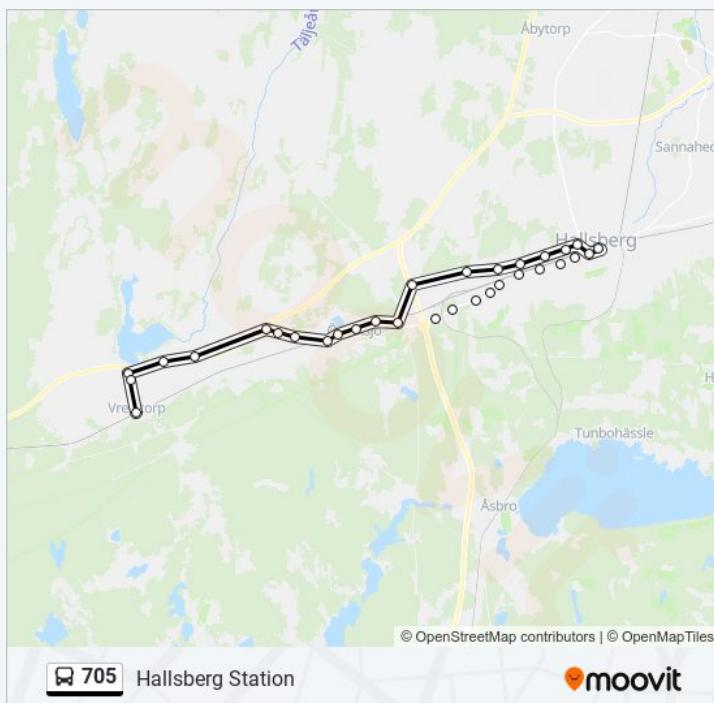

### Riktning: Hallsberg Station

24 stopp

[VISA LINJE SCHEMA](#)

Vretstorp Stationsgatan  
Fåfängabacken  
Vretstorp Fjugestavägen  
Vreten  
Marka Motell  
Skrubby  
Lybbybacken  
Berga  
Tystingegatan  
Vallgatan Östansjö  
Östansjö Köpmangatan  
Haga  
Perstorp  
Tälle  
Hult  
Lilla Älberg  
Tomta  
Rosenlund  
Talldungen  
Vingavägen  
Egna Hem Hallsberg  
Hallsberg Västra Skolan

### 705 Tidsschema

Hallsberg Station Rutt Tidtabell:

måndag	06:18 - 18:46
tisdag	06:18 - 18:46
onsdag	06:18 - 18:46
torsdag	06:18 - 18:46
fredag	06:18 - 18:46
lördag	08:36 - 12:30
söndag	09:45 - 14:31

### 705 Info

**Riktning:** Hallsberg Station

**Stopp:** 24

**Reslängd:** 27 min

**Linje summering:**

Hallsberg Kommunalkontor

Hallsberg Station