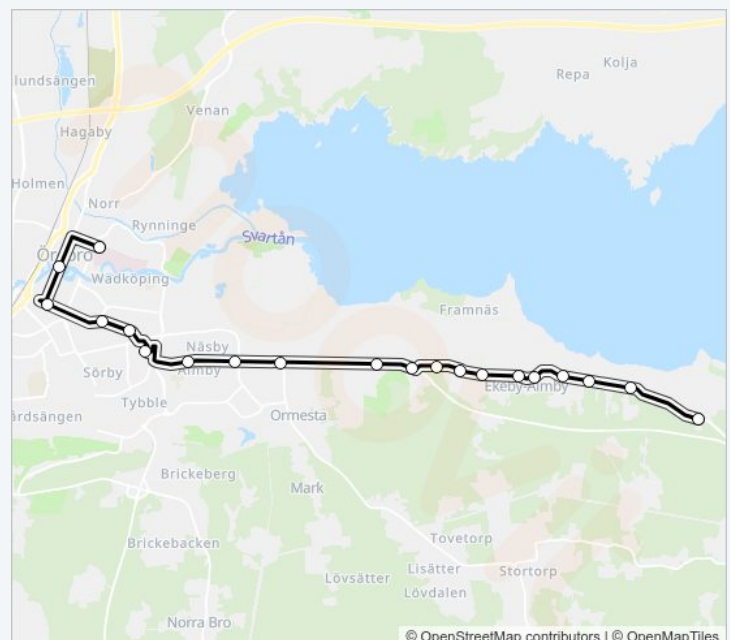

## USÖ S:a Grev Roseng - Sundbygård

Använd Appen

819 linjen USÖ S:a Grev Roseng - Sundbygård har en rutt. Under vanliga veckodagar är deras driftstimmar:

(1) Sundbygård: 14:25 - 15:25

Använd Moovit appen för att hitta den närmsta 819 stationen nära dig och få reda på när nästa 819 ankommer.

### Riktning: Sundbygård

20 stopp

[VISA LINJE SCHEMA](#)

Usö S:A Grev Roseng  
 Örebro Slottet  
 Örebro Våghustorget  
 Eyra Idrottsområde  
 Österplan  
 Örebro Almbyplan  
 Örebro Vallgatan  
 Ormestagatan  
 Ormesta Gård  
 Hjälmarsberg Väg 207  
 Ekeby Almbyvägen  
 Framnäs  
 Brunsoppsvägen  
 Champinjonvägen  
 Drevevägen  
 Ekeby Almby  
 Mörtvägen  
 Glashyttvägen  
 Sundbyvik  
 Sundbygård

### 819 Tidsschema

Sundbygård Rutt Tidtabell:

måndag	14:25 - 15:25
tisdag	14:25 - 15:25
onsdag	14:25 - 15:25
torsdag	14:25 - 15:25
fredag	14:25 - 15:25
lördag	Inte I Drift
söndag	Inte I Drift

### 819 Info

**Riktning:** Sundbygård

**Stopp:** 20

**Reslängd:** 27 min

**Linje summering:**

819 tidsplaner och färdkartor finns i en offline-PDF på [moovitapp.com](https://moovitapp.com). Använd Moovit appen för att se live busstider, tågskeman eller tunnelbanan skeman och stegvisa anvisningar för all kollektivtrafik i Stockholm.