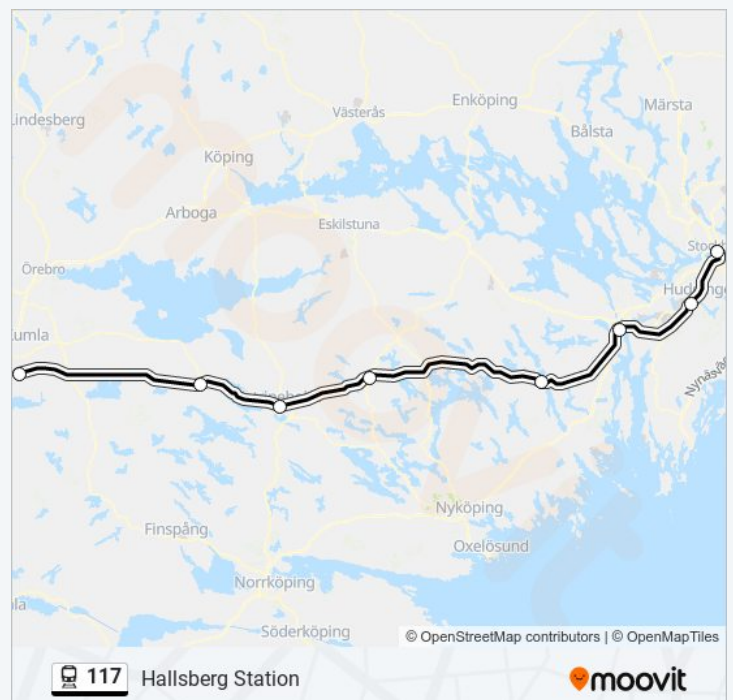

## Hallsberg Station

Använd Appen

117 linjen Hallsberg Station har en rutt. Under vanliga veckodagar är deras driftstimmar:

(1) Hallsberg Station: 15:37

Använd Moovit appen för att hitta den närmsta 117 stationen nära dig och få reda på när nästa 117 ankommer.

### Riktning: Hallsberg Station

8 stopp

[VISA LINJE SCHEMA](#)

Stockholm Centralstation  
Flemingsberg Station  
Södertälje Syd Station  
Gnesta Station  
Flen Station  
Katrineholm Centralstation  
Vingåker Station  
Hallsberg Station

### 117 Tidsschema

Hallsberg Station Rutt Tidtabell:

måndag	15:37
tisdag	15:37
onsdag	15:37
torsdag	15:37
fredag	15:37
lördag	Inte I Drift
söndag	Inte I Drift

### 117 Info

**Riktning:** Hallsberg Station

**Stops:** 8

**Reslängd:** 100 min

**Linje summering:**

117 tidsplaner och färdkartor finns i en offline-PDF på [moovitapp.com](https://moovitapp.com). Använd Moovit appen för att se live busstider, tågscheman eller tunnelbanan scheman och stegvisa anvisningar för all kollektivtrafik i Stockholm.