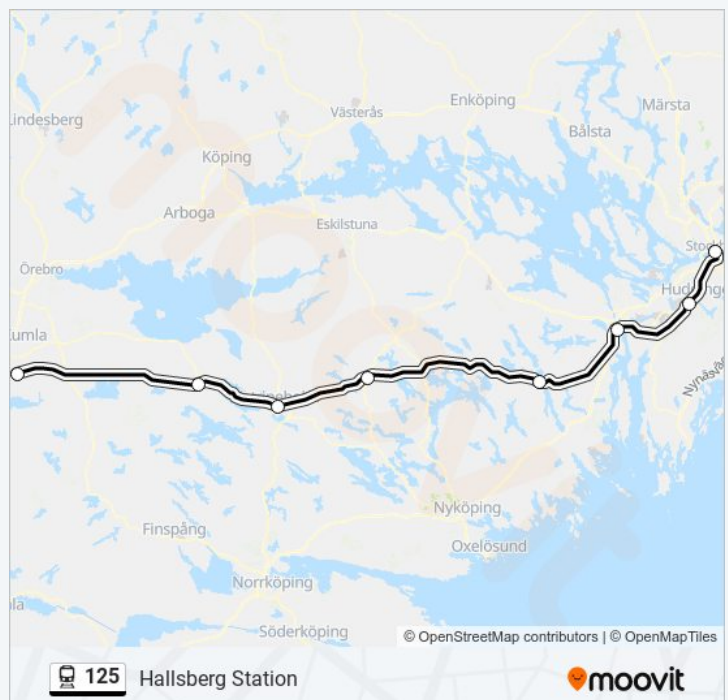

Hallsberg Station

Använd Appen

125 linjen (Hallsberg Station) har 2 rutter. Under vanliga veckodagar är deras driftstimmar:

(1) Hallsberg Station: 09:02(2) Vingåker Station: 09:02

Använd Moovit appen för att hitta den närmsta 125 stationen nära dig och få reda på när nästa 125 ankommer.

Riktning: Hallsberg Station

8 stopp

[VISA LINJE SCHEMA](#)

Stockholm Centralstation

Flemingsberg Station

Södertälje Syd Station

Gnesta Station

Flen Station

Katrineholm Centralstation

Vingåker Station

Hallsberg Station

125 Tidsschema

Hallsberg Station Rutt Tidtabell:

måndag	Inte I Drift
tisdag	Inte I Drift
onsdag	Inte I Drift
torsdag	Inte I Drift
fredag	Inte I Drift
lördag	Inte I Drift
söndag	09:02

125 Info

Riktning: Hallsberg Station

Stops: 8

Reslängd: 97 min

Linje summering:

Riktning: Vingåker Station

7 stopp

[VISA LINJE SCHEMA](#)