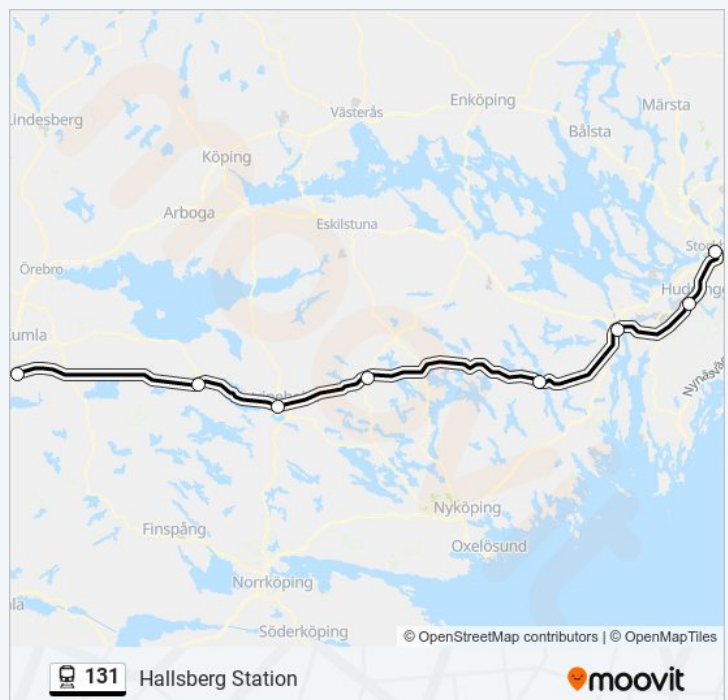

Hallsberg Station

Använd Appen

131 linjen Hallsberg Station har en rutt. Under vanliga veckodagar är deras driftstimmar:

(1) Hallsberg Station: 11:40

Använd Moovit appen för att hitta den närmsta 131 stationen nära dig och få reda på när nästa 131 ankommer.

Riktning: Hallsberg Station

8 stopp

[VISA LINJE SCHEMA](#)

Stockholm Centralstation

Flemingsberg Station

Södertälje Syd Station

Gnesta Station

Flen Station

Katrineholm Centralstation

Vingåker Station

Hallsberg Station

131 Tidsschema

Hallsberg Station Rutt Tidtabell:

måndag	Inte I Drift
tisdag	Inte I Drift
onsdag	Inte I Drift
torsdag	Inte I Drift
fredag	Inte I Drift
lördag	11:40
söndag	11:40

131 Info

Riktning: Hallsberg Station

Stops: 8

Reslängd: 98 min

Linje summering:

131 tidsplaner och färdkartor finns i en offline-PDF på moovitapp.com. Använd Moovit appen för att se live busstider, tågskeman eller tunnelbanan skeman och stegvisa anvisningar för all kollektivtrafik i Stockholm.