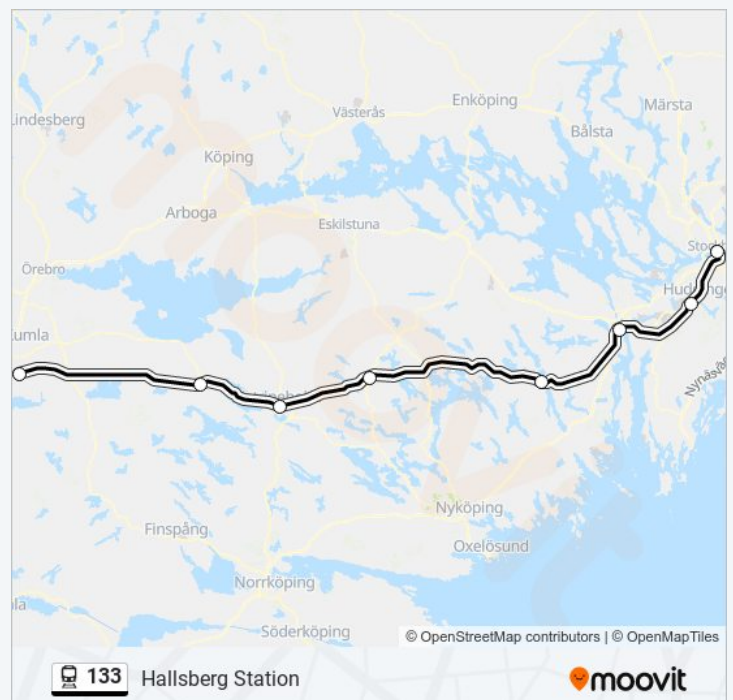

Hallsberg Station

Använd Appen

133 linjen Hallsberg Station har en rutt. Under vanliga veckodagar är deras driftstimmar:

(1) Hallsberg Station: 12:59

Använd Moovit appen för att hitta den närmsta 133 stationen nära dig och få reda på när nästa 133 ankommer.

Riktning: Hallsberg Station

8 stopp

[VISA LINJE SCHEMA](#)

Stockholm Centralstation
Flemingsberg Station
Södertälje Syd Station
Gnesta Station
Flen Station
Katrineholm Centralstation
Vingåker Station
Hallsberg Station

133 Tidsschema

Hallsberg Station Rutt Tidtabell:

måndag	12:59
tisdag	12:59
onsdag	12:59
torsdag	12:59
fredag	12:59
lördag	Inte I Drift
söndag	Inte I Drift

133 Info

Riktning: Hallsberg Station

Stops: 8

Reslängd: 104 min

Linje summering: