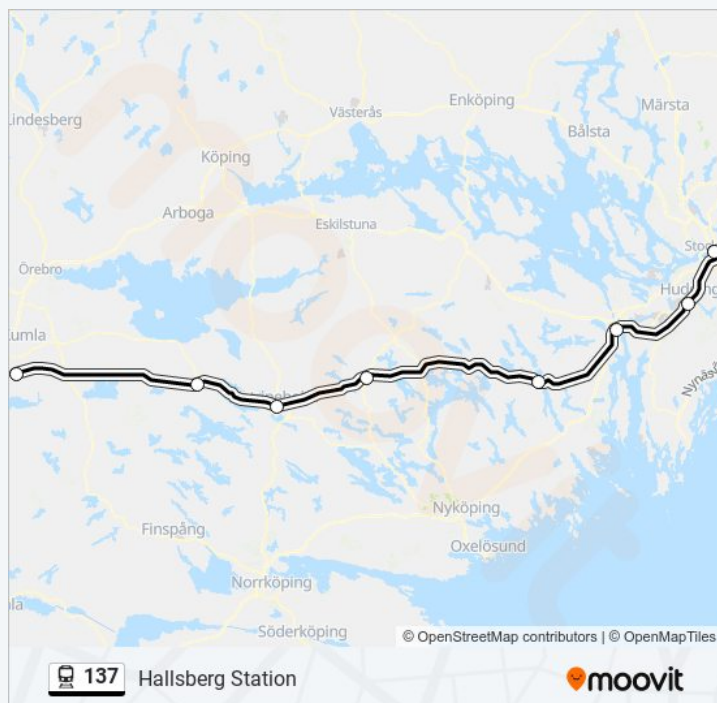

Hallsberg Station

Använd Appen

137 linjen Hallsberg Station har en rutt. Under vanliga veckodagar är deras driftstimmar:

(1) Hallsberg Station: 14:58

Använd Moovit appen för att hitta den närmsta 137 stationen nära dig och få reda på när nästa 137 ankommer.

Riktning: Hallsberg Station

8 stopp

[VISA LINJE SCHEMA](#)

- Stockholm Centralstation
- Flemingsberg Station
- Södertälje Syd Station
- Gnesta Station
- Flen Station
- Katrineholm Centralstation
- Vingåker Station
- Hallsberg Station

137 Tidsschema

Hallsberg Station Rutt Tidtabell:

måndag	14:58
tisdag	14:58
onsdag	14:58
torsdag	14:58
fredag	14:58
lördag	Inte I Drift
söndag	Inte I Drift

137 Info

Riktning: Hallsberg Station

Stops: 8

Reslängd: 98 min

Linje summering: