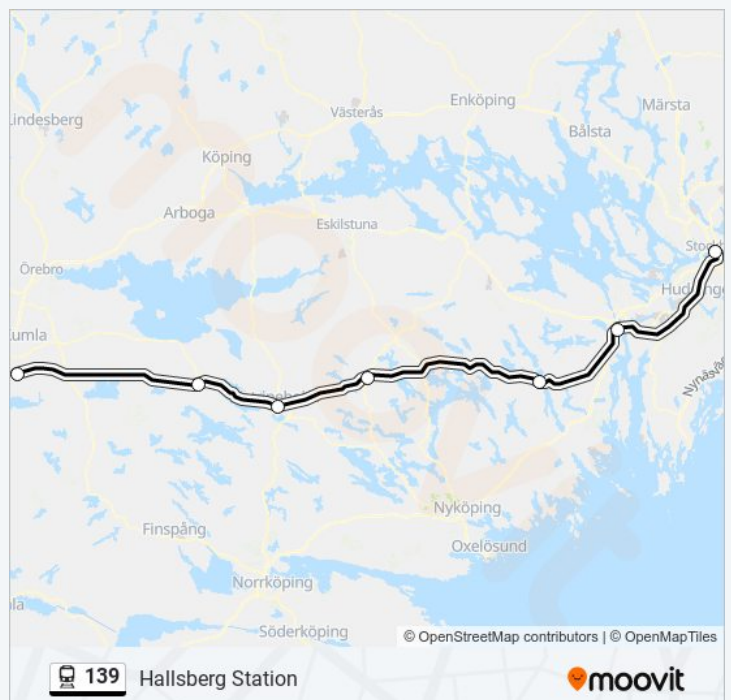

Hallsberg Station

Använd Appen

139 linjen Hallsberg Station har en rutt. Under vanliga veckodagar är deras driftstimmar:

(1) Hallsberg Station: 16:02

Använd Moovit appen för att hitta den närmsta 139 stationen nära dig och få reda på när nästa 139 ankommer.

Riktning: Hallsberg Station

7 stopp

[VISA LINJE SCHEMA](#)

Stockholm Centralstation

Södertälje Syd Station

Gnesta Station

Flen Station

Katrineholm Centralstation

Vingåker Station

Hallsberg Station

139 Tidsschema

Hallsberg Station Rutt Tidtabell:

måndag	16:02
tisdag	16:02
onsdag	16:02
torsdag	16:02
fredag	16:02
lördag	16:02
söndag	16:02

139 Info

Riktning: Hallsberg Station

Stops: 7

Reslängd: 102 min

Linje summering: