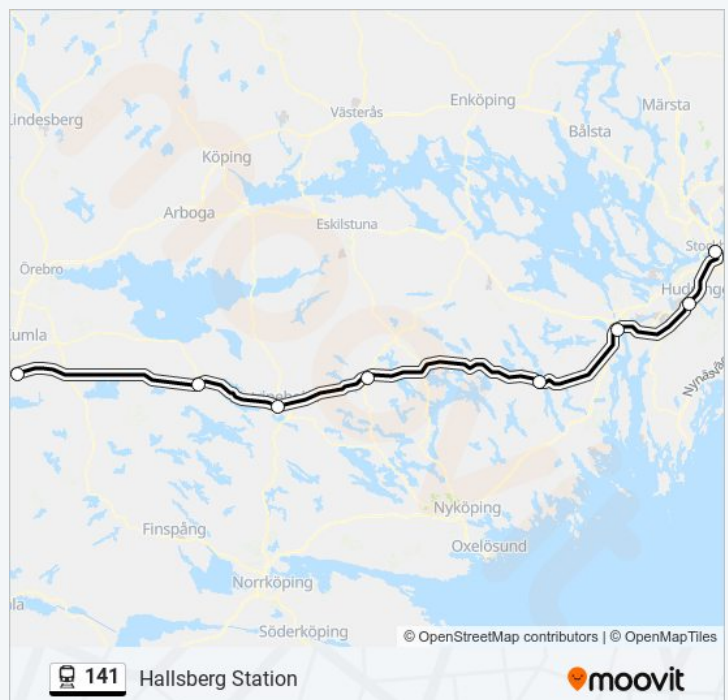

Hallsberg Station

Använd Appen

141 linjen Hallsberg Station har en rutt. Under vanliga veckodagar är deras driftstimmar:

(1) Hallsberg Station: 16:58

Använd Moovit appen för att hitta den närmsta 141 stationen nära dig och få reda på när nästa 141 ankommer.

Riktning: Hallsberg Station

8 stopp

[VISA LINJE SCHEMA](#)

Stockholm Centralstation

Flemingsberg Station

Södertälje Syd Station

Gnesta Station

Flen Station

Katrineholm Centralstation

Vingåker Station

Hallsberg Station

141 Tidsschema

Hallsberg Station Rutt Tidtabell:

måndag	16:58
tisdag	16:58
onsdag	16:58
torsdag	16:58
fredag	16:58
lördag	Inte I Drift
söndag	Inte I Drift

141 Info

Riktning: Hallsberg Station

Stops: 8

Reslängd: 106 min

Linje summering:

141 tidsplaner och färdkartor finns i en offline-PDF på moovitapp.com.
Använd [Moovit appen](#) för att se live busstider, tågscheman eller tunnelbanan
scheman och stegvisa anvisningar för all kollektivtrafik i Stockholm.