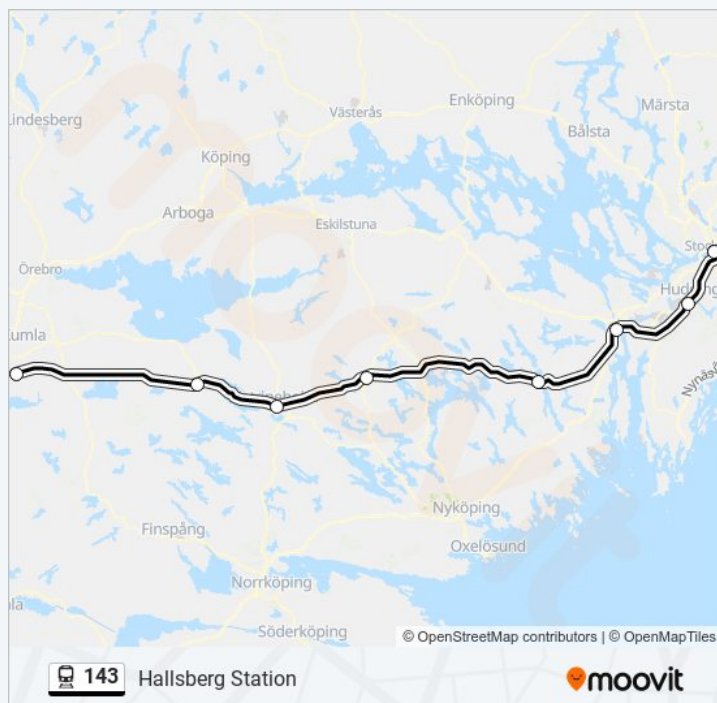

Hallsberg Station

Använd Appen

143 linjen (Hallsberg Station) har 2 rutter. Under vanliga veckodagar är deras driftstimmar:

(1) Hallsberg Station: 17:52(2) Vingåker Station: 18:17

Använd Moovit appen för att hitta den närmsta 143 stationen nära dig och få reda på när nästa 143 ankommer.

Riktning: Hallsberg Station

8 stopp

[VISA LINJE SCHEMA](#)

Stockholm Centralstation

Flemingsberg Station

Södertälje Syd Station

Gnesta Station

Flen Station

Katrineholm Centralstation

Vingåker Station

Hallsberg Station

143 Tidsschema

Hallsberg Station Rutt Tidtabell:

måndag	17:52
tisdag	17:52
onsdag	17:52
torsdag	17:52
fredag	17:52
lördag	Inte I Drift
söndag	Inte I Drift

143 Info

Riktning: Hallsberg Station

Stops: 8

Reslängd: 101 min

Linje summering:

Riktning: Vingåker Station

7 stopp

[VISA LINJE SCHEMA](#)