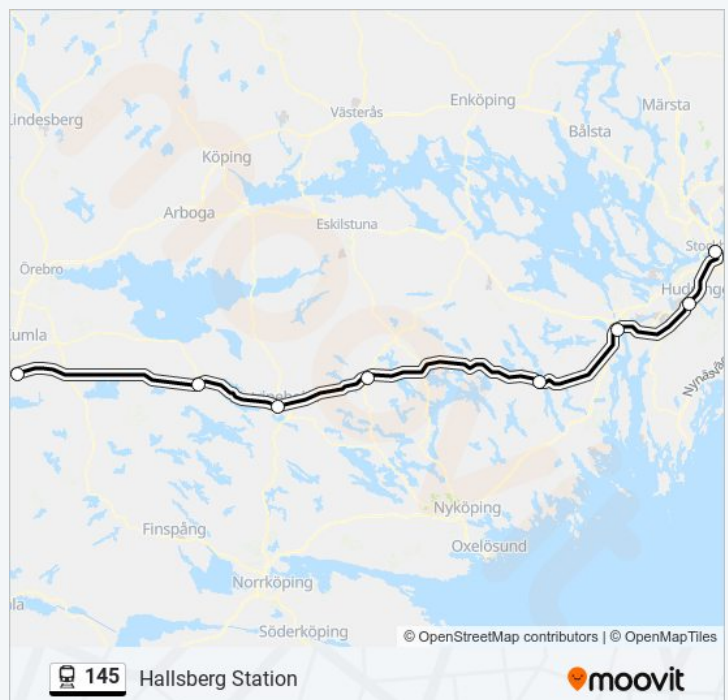

## Hallsberg Station

Använd Appen

145 linjen Hallsberg Station har en rutt. Under vanliga veckodagar är deras driftstimmar:

(1) Hallsberg Station: 18:58

Använd Moovit appen för att hitta den närmsta 145 stationen nära dig och få reda på när nästa 145 ankommer.

### Riktning: Hallsberg Station

8 stopp

[VISA LINJE SCHEMA](#)

- Stockholm Centralstation
- Flemingsberg Station
- Södertälje Syd Station
- Gnesta Station
- Flen Station
- Katrineholm Centralstation
- Vingåker Station
- Hallsberg Station

### 145 Tidsschema

Hallsberg Station Rutt Tidtabell:

måndag	18:58
tisdag	18:58
onsdag	18:58
torsdag	18:58
fredag	18:58
lördag	Inte I Drift
söndag	Inte I Drift

### 145 Info

**Riktning:** Hallsberg Station

**Stops:** 8

**Reslängd:** 98 min

**Linje summering:**

145 tidsplaner och färdkartor finns i en offline-PDF på [moovitapp.com](https://moovitapp.com). Använd Moovit appen för att se live busstider, tågskeman eller tunnelbanan skeman och stegvisa anvisningar för all kollektivtrafik i Stockholm.