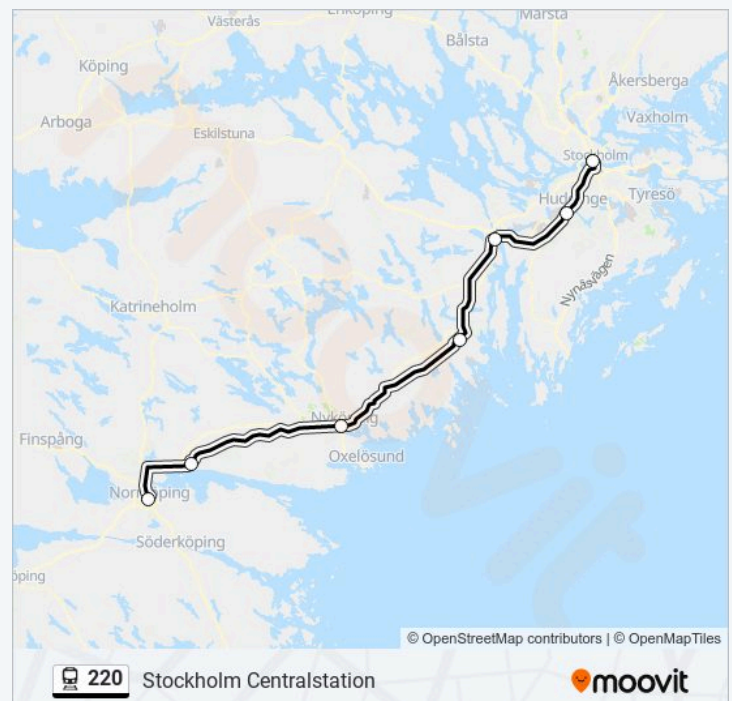

Stockholm Centralstation

Använd Appen

220 linjen Stockholm Centralstation har en rutt. Under vanliga veckodagar är deras driftstimmar:

(1) Stockholm Centralstation: 06:33

Använd Moovit appen för att hitta den närmsta 220 stationen nära dig och få reda på när nästa 220 ankommer.

Riktning: Stockholm Centralstation

7 stopp

[VISA LINJE SCHEMA](#)

Norrköping Centralstation

Kolmården Station

Nyköping Centralstation

Vagnhärad Station

Södertälje Syd Station

Flemingsberg Station

Stockholm Centralstation

220 Tidsschema

Stockholm Centralstation Rutt Tidtabell:

måndag	06:33
tisdag	06:33
onsdag	06:33
torsdag	06:33
fredag	06:33
lördag	Inte i Drift
söndag	Inte i Drift

220 Info

Riktning: Stockholm Centralstation

Stops: 7

Reslängd: 99 min

Linje summering: