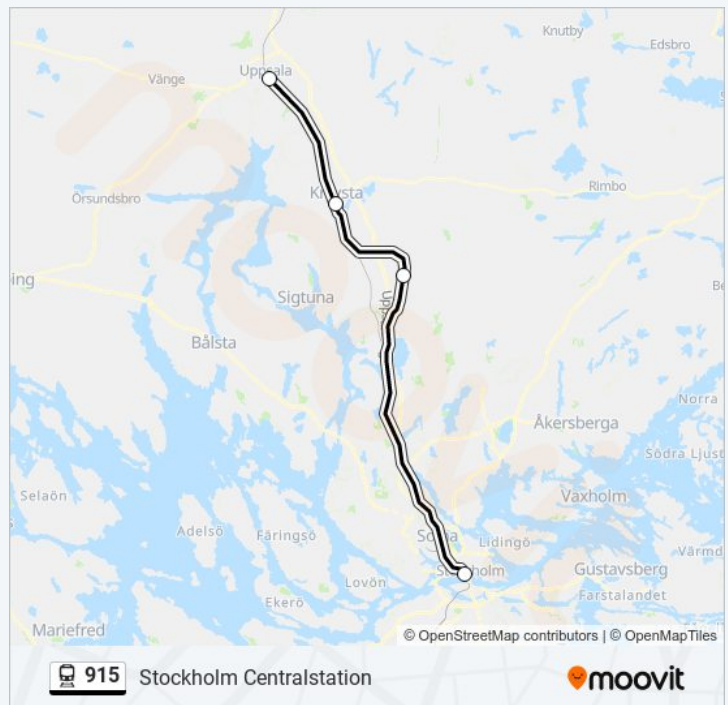

Riktning: Stockholm Centralstation

4 stopp

[VISA LINJE SCHEMA](#)

Uppsala Centralstation

Knivsta Station

Arlanda Centralstation

Stockholm Centralstation

915 Tidsschema

Stockholm Centralstation Rutt Tidtabell:

måndag	Inte I Drift
tisdag	Inte I Drift
onsdag	Inte I Drift
torsdag	Inte I Drift
fredag	Inte I Drift
lördag	07:10
söndag	07:10

915 Info

Riktning: Stockholm Centralstation

Stops: 4

Reslängd: 37 min

Linje summering:

915 tidsplaner och färdkartor finns i en offline-PDF på [moovitapp.com](#).
Använd [Moovit appen](#) för att se live busstider, tågscheman eller tunnelbanan
scheman och stegvisa anvisningar för all kollektivtrafik i Stockholm.

[Om Moovit](#) • [MaaS-lösningar](#) • [Länder som stöds](#) •
[Mooviter community](#)

© 2024 Moovit - Eftertryck förbjudes

Kolla live ankomsttider