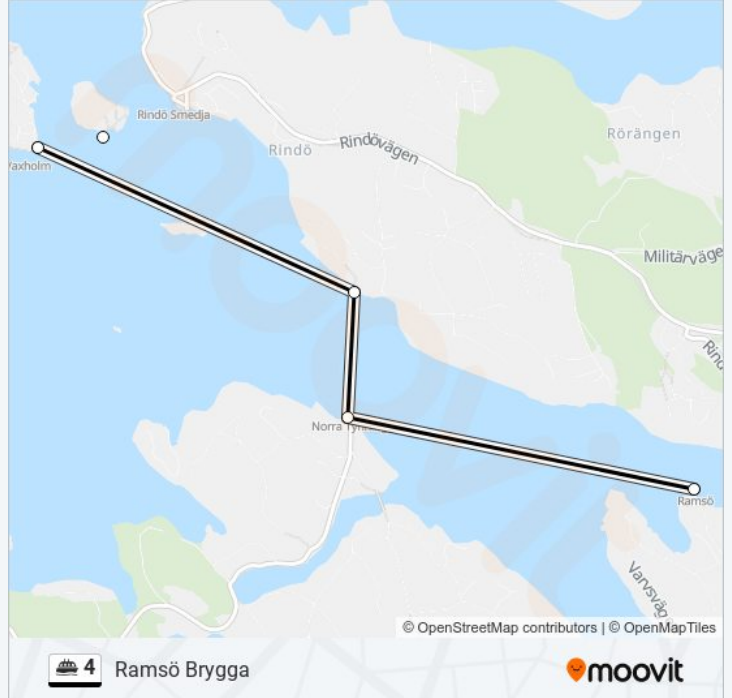

## Riktning: Ramsö Brygga

15 stopp

[VISA LINJE SCHEMA](#)

Stockholm Strömkajen  
 Hasseludden Brygga  
 Gåshaga Brygga  
 Granholmen Brygga  
 Edlunda Brygga  
 Furuholmen Brygga  
 Karlsudd Brygga  
 Vasholmen Brygga  
 Höganäs (Tynningö) Brygga  
 Stora Ekholmen Brygga  
 Vaxholm Hotellkajen  
 Kastellet Brygga  
 Rindöbaden Brygga  
 Norra Tynningö Brygga  
 Ramsö Brygga

## 4 färja Tidsschema

Ramsö Brygga Rutt Tidtabell:

måndag	08:15 - 12:15
tisdag	08:15 - 12:15
onsdag	08:15 - 12:15
torsdag	08:15 - 12:15
fredag	08:15 - 12:15
lördag	21:03
söndag	10:45 - 20:45

## 4 färja Info

**Riktning:** Ramsö Brygga

**Stopp:** 15

**Reslängd:** 20 min

**Linje summering:**

## Riktning: Ramsöberg Brygga

16 stopp

[VISA LINJE SCHEMA](#)

Stockholm Strömkajen  
 Hasseludden Brygga  
 Gåshaga Brygga  
 Granholmen Brygga  
 Edlunda Brygga  
 Karlsudd Brygga  
 Vasholmen Brygga  
 Höganäs (Tynningö) Brygga  
 Vaxholm Hotellkajen  
 Kastelet Brygga  
 Rindöbaden Brygga  
 Norra Tynningö Brygga  
 Ramsö Brygga  
 Vegabryggan  
 Grenadjärbryggan  
 Ramsöberg Brygga