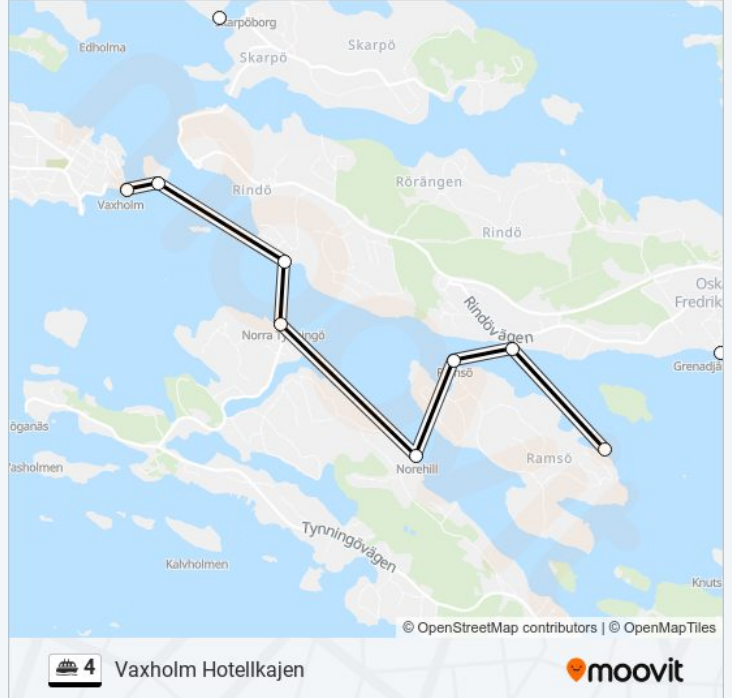

### 4 färja Tidsschema

Vaxholm Hotellkajen Rutt Tidtabell:

måndag	08:28 - 21:12
tisdag	08:28 - 21:12
onsdag	08:28 - 21:12
torsdag	08:28 - 21:12
fredag	08:28 - 21:12
lördag	08:20 - 21:15
söndag	10:50 - 21:05

### 4 färja Info

**Riktning:** Vaxholm Hotellkajen

**Stops:** 14

**Reslängd:** 25 min

**Linje summering:**

## Riktning: Vegabryggan

13 stopp

[VISA LINJE SCHEMA](#)

Stockholm Strömkajen  
 Hasseludden Brygga  
 Gåshaga Brygga  
 Granholmen Brygga  
 Edlunda Brygga  
 Karlsudd Brygga  
 Vasholmen Brygga  
 Höganäs (Tynningö) Brygga  
 Vaxholm Hotellkajen  
 Kastelet Brygga  
 Norra Tynningö Brygga  
 Ramsö Brygga  
 Vegabryggan