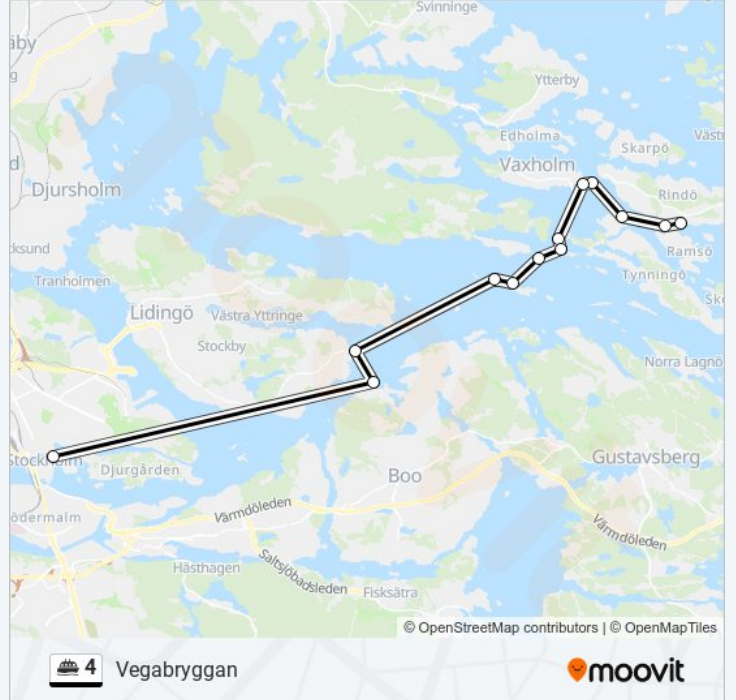

## 4 färja Info

**Riktning:** Vegabryggan

**Stopp:** 13

**Reslängd:** 88 min

**Linje summering:**

4 färja tidsplaner och färdkartor finns i en offline-PDF på [moovitapp.com](https://moovitapp.com).  
Använd [Moovit appen](#) för att se live busstider, tågscheman eller tunnelbanan scheman och stegvisa anvisningar för all kollektivtrafik i Stockholm.