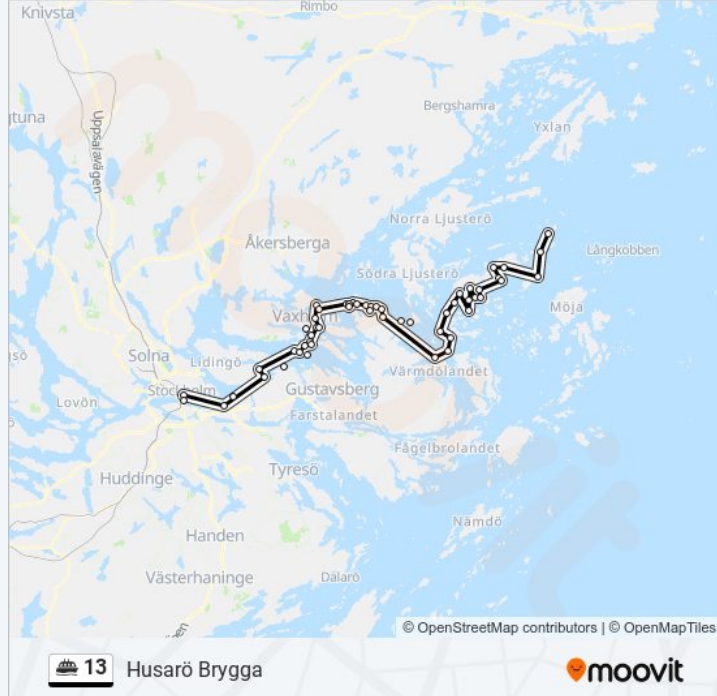

Grinda Södra Bryggan

Boda Brygga

Gällnö Brygga

Hägerö Brygga

Karklö Brygga

Trångholmen Brygga

Alsvik Brygga

Hjälmö Brygga

Trädgårdarna Brygga

Skälvik (Svartsö) Brygga

Karlshem Brygga

Lådna Brygga

Träskökvarn Brygga

Gistholmen Brygga

Söderboudd Brygga

Brottö Brygga

Ingmarsö Södra Brygga

Stora Kalholmen Brygga

Finnhamn Brygga

Husarö Brygga

Riktning: Ingmarsö Södra Brygga

13 färja Tidsschema

39 stopp

[VISA LINJE SCHEMA](#)