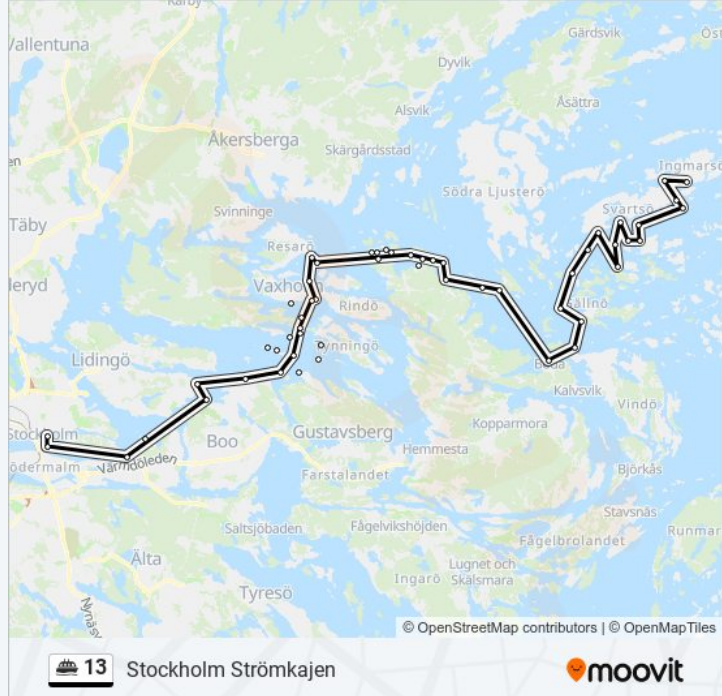

Lillsved Brygga

Sippsö Brygga

Vårlunda Brygga

Vårholma Brygga

Skärmaräng Brygga

Halleberg Brygga

Stora Isskär Brygga

Lilla Betsö Brygga

Skäggaudd Brygga

Björknäs Brygga

Bernhardsro Brygga

Vikingsborg Brygga

Ytterby (Resarö) Brygga

Edholma Brygga

Vaxholm Hotellkajen

Stora Ekholmen Brygga

Höganäs (Tynningö) Brygga

Vasholmen Brygga

Karlsudd Brygga

Furuholmen Brygga

Edlunda Brygga

Granolmen Brygga

Gåshaga Brygga

Hasseludden Brygga

Fjäderholmarna Brygga

Nacka Strand Sjövägen

Stockholm Slussen Kajen

Stockholm Strömkajen

13 färja tidsplaner och färdkartor finns i en offline-PDF på moovitapp.com. Använd Moovit appen för att se live busstider, tågscheman eller tunnelbanan scheman och stegvisa anvisningar för all kollektivtrafik i Stockholm.

© 2024 Moovit - Eftertryck förbjudes