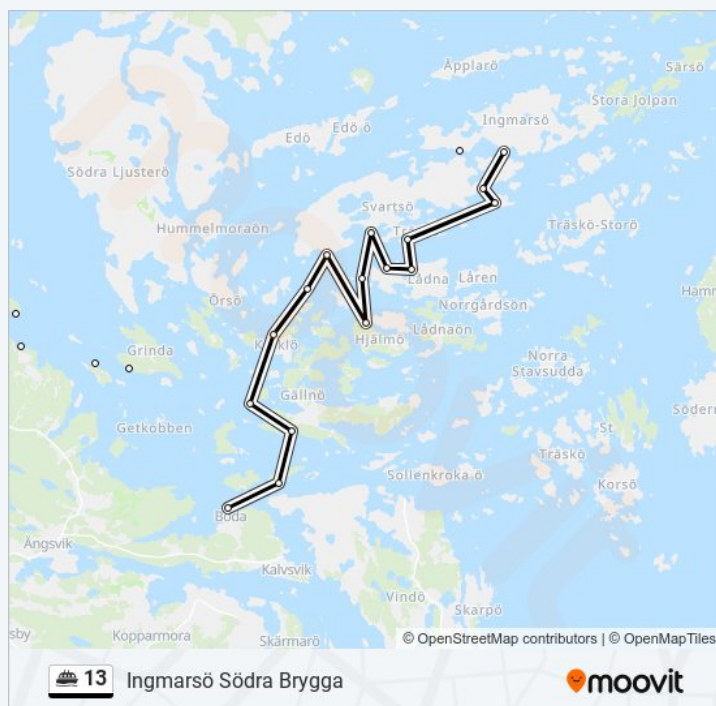

Ingmarsö Södra Brygga Rutt Tidtabell:

|         |               |
|---------|---------------|
| måndag  | 13:15 - 18:45 |
| tisdag  | 13:15 - 18:45 |
| onsdag  | 13:15 - 20:35 |
| torsdag | 13:15 - 18:45 |
| fredag  | 13:15 - 19:05 |
| lördag  | 08:45 - 09:10 |
| söndag  | 08:15 - 15:20 |

### 13 färja Info

**Riktning:** Ingmarsö Södra Brygga

**Stops:** 39

**Reslängd:** 80 min

**Linje summering:**

Skälvik (Svartsö) Brygga

Karlshem Brygga

Lådna Brygga