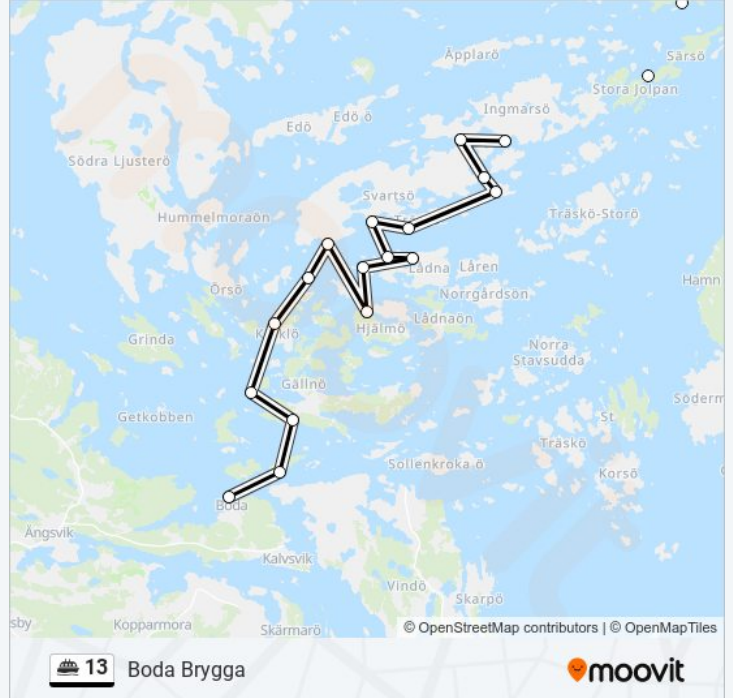

### Riktning: Boda Brygga

19 stopp

[VISA LINJE SCHEMA](#)

Husarö Brygga  
Finnhamn Brygga  
Ingmarsö Södra Brygga  
Brottö Brygga  
Söderboud Brygga  
Gistholmen Brygga  
Träskökvarn Brygga  
Lådna Brygga  
Karlshem Brygga  
Skälvik (Svartsö) Brygga  
Trädgårdarna Brygga  
Hjälmö Brygga  
Alsvik Brygga  
Trångholmen Brygga  
Karklö Brygga  
Hägerö Brygga  
Gällnö Brygga  
Puttisholmen Brygga  
Boda Brygga

### 13 färja Tidsschema

Boda Brygga Rutt Tidtabell:

|         |               |
|---------|---------------|
| måndag  | 05:35 - 17:40 |
| tisdag  | 05:35 - 17:15 |
| onsdag  | 05:35 - 17:40 |
| torsdag | 05:35 - 17:15 |
| fredag  | 05:35 - 17:20 |
| lördag  | 07:35         |
| söndag  | 08:35 - 13:45 |

### 13 färja Info

**Riktning:** Boda Brygga

**Stops:** 19

**Reslängd:** 80 min

**Linje summering:**

## Riktning: Husarö Brygga

49 stopp

[VISA LINJE SCHEMA](#)

Stockholm Strömkajen  
 Nacka Strand Sjövägen  
 Fjäderholmarna Brygga  
 Hasseludden Brygga  
 Gåshaga Brygga  
 Granholmen Brygga  
 Edlunda Brygga  
 Furuholmen Brygga  
 Karlsudd Brygga  
 Vasholmen Brygga  
 Höganäs (Tynningö) Brygga  
 Stora Ekholmen Brygga  
 Vaxholm Hotellkajen  
 Kastellet Brygga  
 Edholma Brygga  
 Ytterby (Resarö) Brygga  
 Vikingsborg Brygga  
 Bernhardsro Brygga