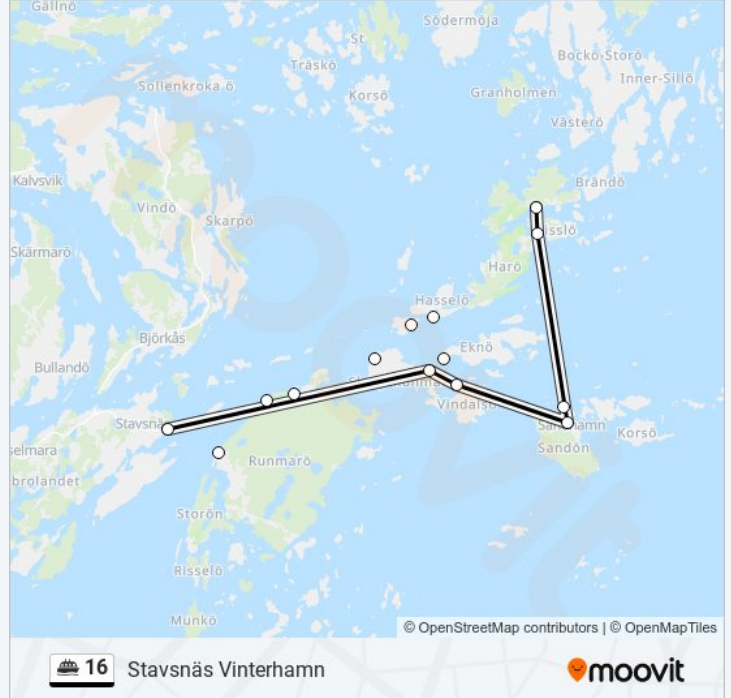

## 16 färja Tidsschema

Stavnäs Vinterhamn Rutt Tidtabell:

måndag	05:40 - 21:30
tisdag	05:40 - 21:30
onsdag	05:40 - 21:30
torsdag	05:40 - 21:30
fredag	05:40 - 21:30
lördag	07:35 - 19:00
söndag	08:05 - 19:40

## 16 färja Info

**Riktning:** Stavnäs Vinterhamn

**Stopp:** 21

**Reslängd:** 65 min

**Linje summering:**

Gatan Brygga

Styrsvik Brygga

Stavsnäs Vinterhamn