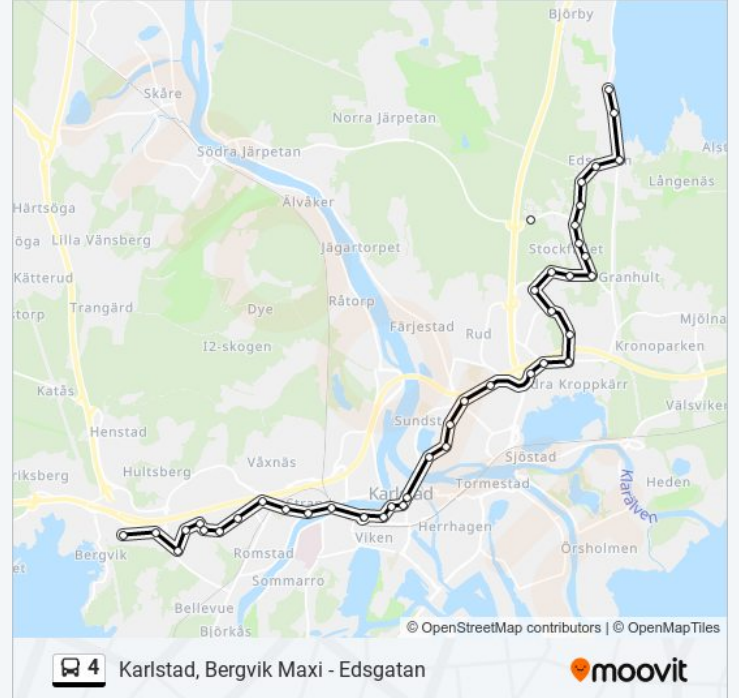

Karlstad, Västra Stockfallet

Karlstad, Tallmarksgatan

Karlstad, Hällmarksgatan

Karlstad, Norra Stockfallet

Steffens Väg

Södra Edsgatan

Edsgatan

Riktning: Karlstad Oskarslund

35 stopp

[VISA LINJE SCHEMA](#)

Edsgatan

Södra Edsgatan

Steffens Väg

Karlstad, Norra Stockfallet

Karlstad, Hällmarksgatan

Karlstad, Tallmarksgatan