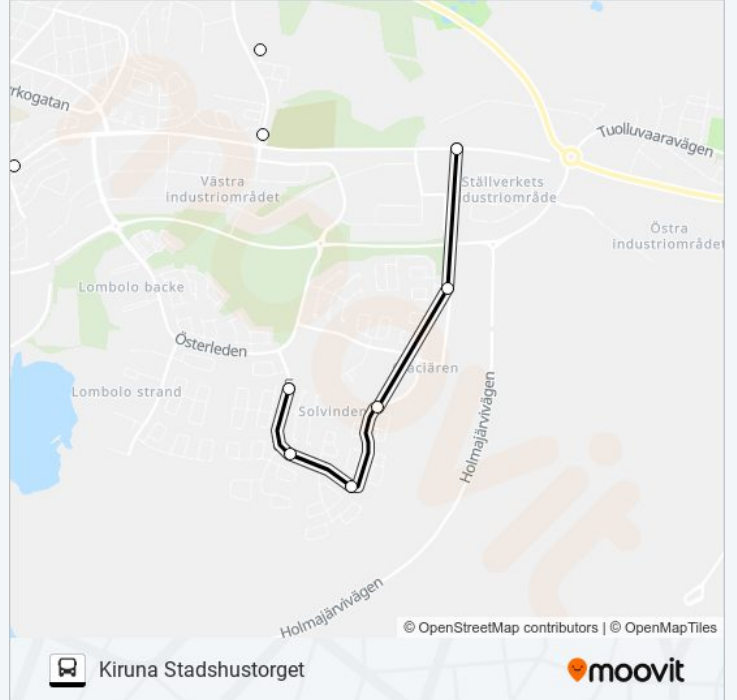

Kiruna Stadshustorget

KIRUNA HAGELSTIGEN - KIRUNA LKAB Tidsschema

Kiruna Stadshustorget Rutt Tidtabell:

måndag	07:10 - 07:48
tisdag	07:10 - 07:48
onsdag	07:10 - 07:48
torsdag	07:10 - 07:48
fredag	07:10 - 07:48
lördag	Inte I Drift
söndag	Inte I Drift

KIRUNA HAGELSTIGEN - KIRUNA LKAB Info

Riktning: Kiruna Stadshustorget

Stops: 15

Reslängd: 7 min

Linje summering:

KIRUNA HAGELSTIGEN - KIRUNA LKAB tidsplaner och färdkartor finns i en offline-PDF på moovitapp.com. Använd Moovit appen för att se live busstider, tågscheman eller tunnelbanan scheman och stegvisa anvisningar för all kollektivtrafik i Stockholm.

© 2024 Moovit - Eftertryck förbjudes