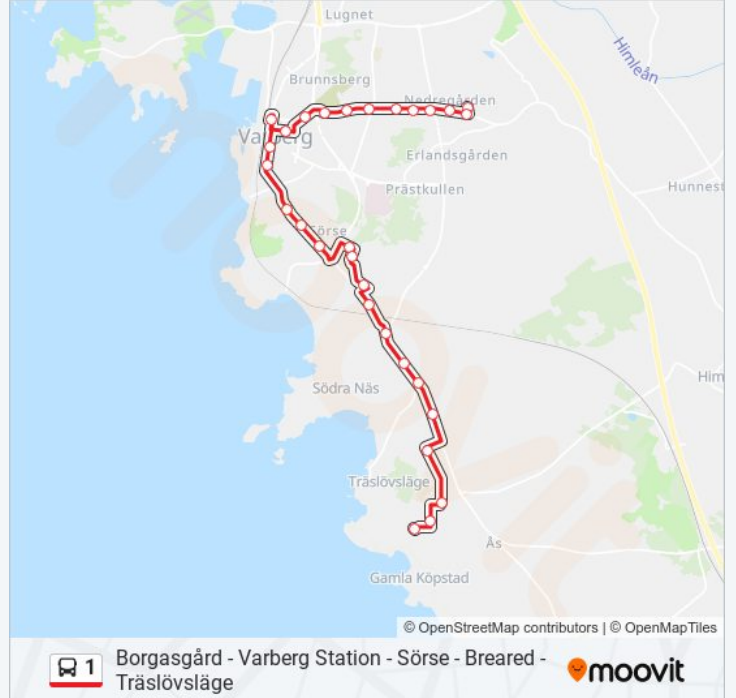

Breared

Rullstensbacken

Breared Centrum

Vrångagatan

Jonstaka

Kuragård

Strandbackavägen

Smea Larsa

Relingvägen

Fiskebåtsvägen

Rockavägen

Storgatan

1 tidsplaner och färdkartor finns i en offline-PDF på moovitapp.com. Använd Moovit appen för att se live busstider, tågscheman eller tunnelbanan scheman och stegvisa anvisningar för all kollektivtrafik i Stockholm.

© 2024 Moovit - Eftertryck förbjudes