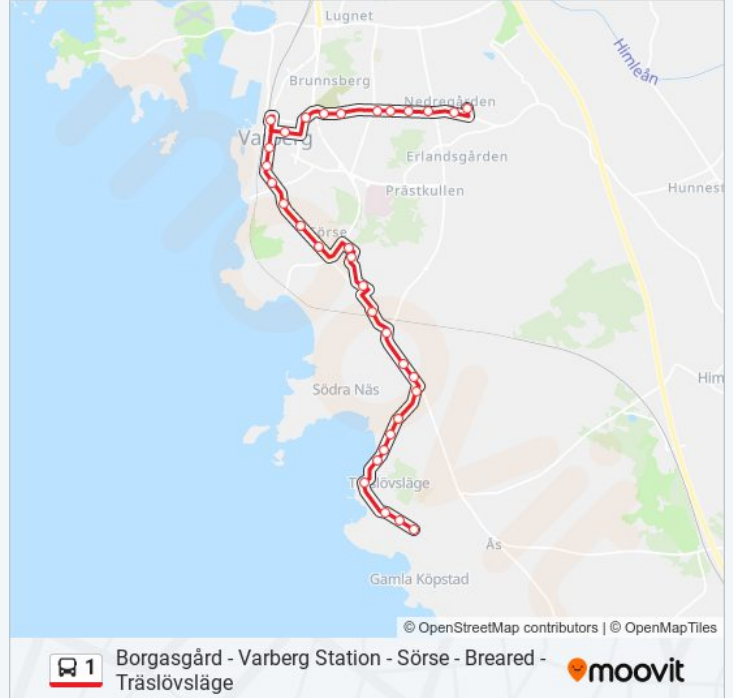

**Borgasgård - Varberg Station - Sörse - Breared - Träslövsläge**

Använd Appen

1 linjen (Borgasgård - Varberg Station - Sörse - Breared - Träslövsläge) har 2 rutter. Under vanliga veckodagar är deras driftstimmor:

33 stopp

[VISA LINJE SCHEMA](#)

Storgatan  
Ålvägen  
Träslövsläges Kyrka  
Träslövsläges Hamn  
Badplatsen  
Åhsvägen  
Jungmansvägen  
Tallåsen  
Nygårds Camping  
Strandbackavägen  
Kuragård  
Jonstaka  
Vrångagatan  
Breared Centrum  
Rullstensbacken  
Breared  
Sörse  
Almers Väg  
Rosenfred  
Rosenfredsskolan  
Södertull

**1 Info****Riktning:** Borgasgård/Via Centrum**Stops:** 33**Reslängd:** 36 min**Linje summering:**

Brunnsparken

Varberg Station

Komedianten

Hagaskolan

S:T Jörgens Kapell

Trädlyckan

Mosippegatan

## Riktning: Träslövsläge/Via Centrum

29 stopp

[VISA LINJE SCHEMA](#)

Borgasgård

Borgasgård

Nedregården

Begoniastigen

Skånegatan