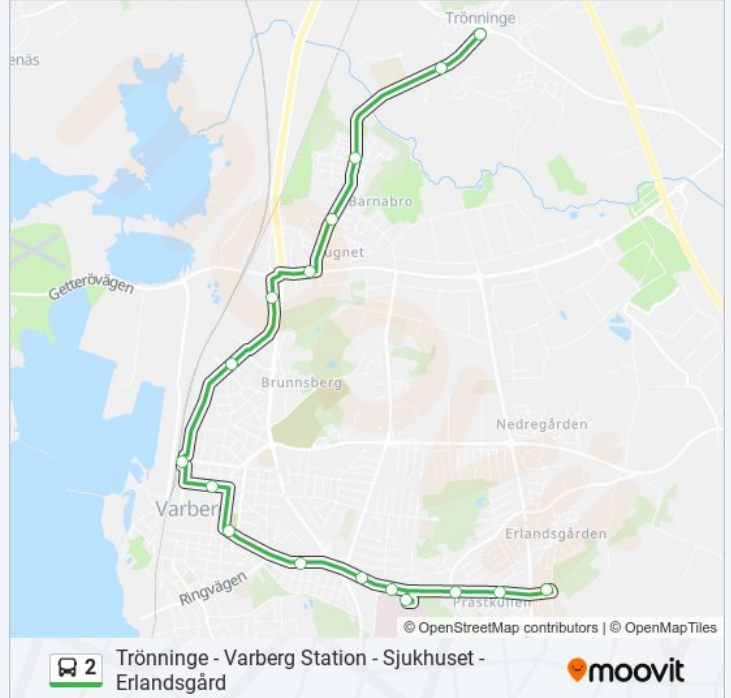

Använd Moovit appen för att hitta den närmsta 2 stationen nära dig och få reda på när nästa 2 ankommer.

Riktning: Centrum

7 stopp

[VISA LINJE SCHEMA](#)

Sjukhuset
Karlbergsvägen
Bolmen
Tjädervägen
Lorensberg
Komedianten
Varberg Station

Riktning: Erlandsgård/Sjukhuset/Via Centrum

17 stopp

[VISA LINJE SCHEMA](#)

Trönninge
 Bolsevägen
 Göingegården
 Lugnet
 Lindbergsvägen
 Valen
 Birger Svenssons Väg
 Varberg Station
 Komedianten
 Lorensberg
 Tjädervägen
 Bolmen
 Karlbergsvägen
 Sjukhuset
 Österängsvägen
 Prästakullen
 Erlandsgård (Söder)

2 Tidsschema

Erlandsgård/Sjukhuset/Via Centrum Rutt Tidtabell:

måndag	05:03 - 23:03
tisdag	05:03 - 23:03
onsdag	05:03 - 23:03
torsdag	05:03 - 23:03
fredag	05:03 - 23:03
lördag	07:03 - 23:03
söndag	07:03 - 22:33

2 Info

Riktning: Erlandsgård/Sjukhuset/Via Centrum

Stops: 17

Reslängd: 26 min

Linje summering:

Riktning: Sjukhuset

7 stopp

[VISA LINJE SCHEMA](#)