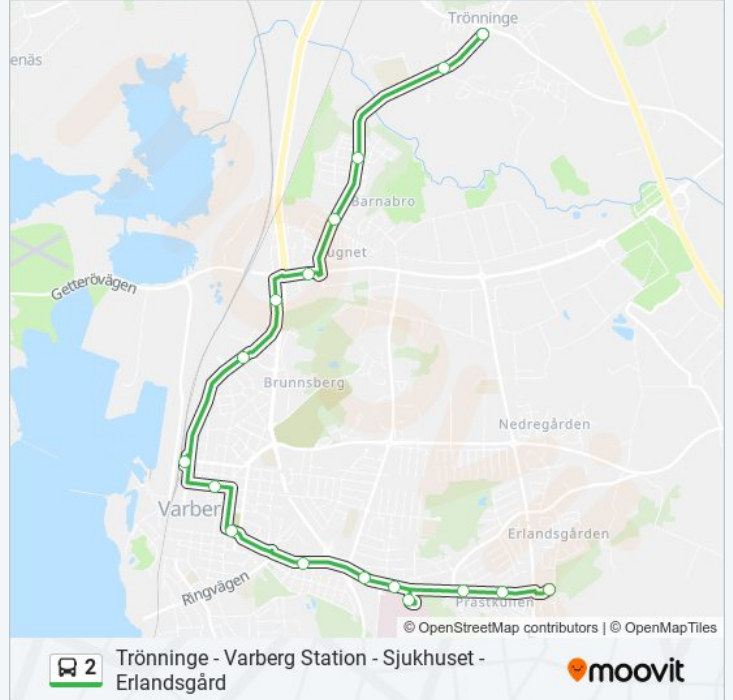

Reslängd: 7 min

Linje summering:

Riktning: Trönninge/Via Centrum

17 stopp

[VISA LINJE SCHEMA](#)

Erlandsgård (Söder)
 Prästakullen
 Österängsvägen
 Sjukhuset
 Karlbergsvägen
 Bolmen
 Tjädervägen
 Lorensberg
 Komedianten
 Varberg Station
 Birger Svenssons Väg
 Valen
 Lindbergsvägen
 Lugnet
 Göingegården
 Bolsevägen
 Trönninge

2 Tidsschema

Trönninge/Via Centrum Rutt Tidtabell:

måndag	05:02 - 23:02
tisdag	05:02 - 23:02
onsdag	05:02 - 23:02
torsdag	05:02 - 23:02
fredag	05:02 - 23:02
lördag	07:02 - 23:02
söndag	07:02 - 22:32

2 Info

Riktning: Trönninge/Via Centrum

Stopp: 17

Reslängd: 26 min

Linje summering:

2 tidsplaner och färdkartor finns i en offline-PDF på moovitapp.com. Använd Moovit appen för att se live busstider, tågscheman eller tunnelbanan scheman och stegvisa anvisningar för all kollektivtrafik i Stockholm.

© 2024 Moovit - Eftertryck förbjudes