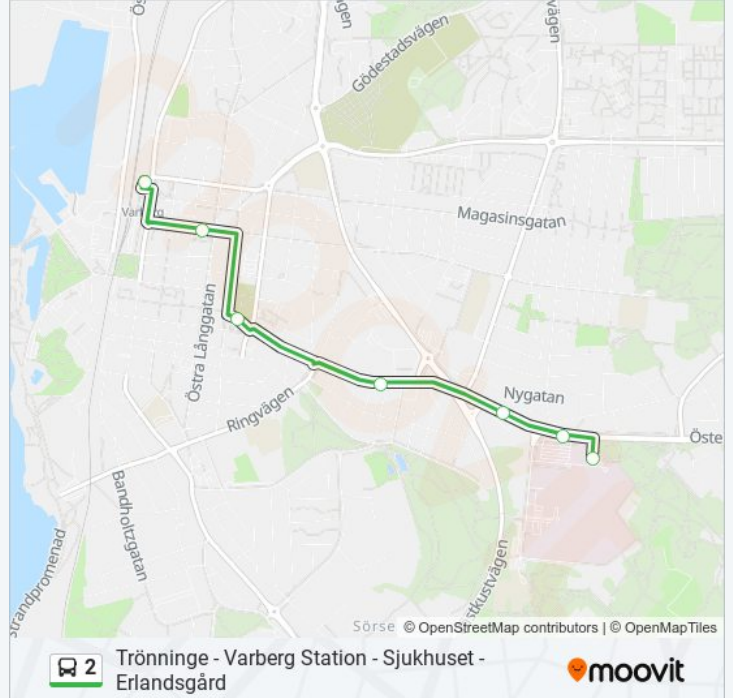

Varberg Station

Komedianten

Lorensberg

Tjädevägen

Bolmen

Karlbergsvägen

Sjukhuset

2 Tidsschema

Sjukhuset Rutt Tidtabell:

måndag	09:02 - 14:32
tisdag	09:02 - 14:32
onsdag	09:02 - 14:32
torsdag	09:02 - 14:32
fredag	09:02 - 14:32
lördag	Inte I Drift
söndag	Inte I Drift

2 Info

Riktning: Sjukhuset

Stops: 7

Reslängd: 7 min

Linje summering:

Riktning: Trönninge/Via Centrum

17 stopp

[VISA LINJE SCHEMA](#)

Erlandsgård (Söder)
 Prästakullen
 Österängsvägen
 Sjukhuset
 Karlbergsvägen
 Bolmen
 Tjädervägen
 Lorensberg
 Komedianten
 Varberg Station
 Birger Svenssons Väg
 Valen
 Lindbergsvägen
 Lugnet
 Göingegården
 Bolsevägen
 Trönninge