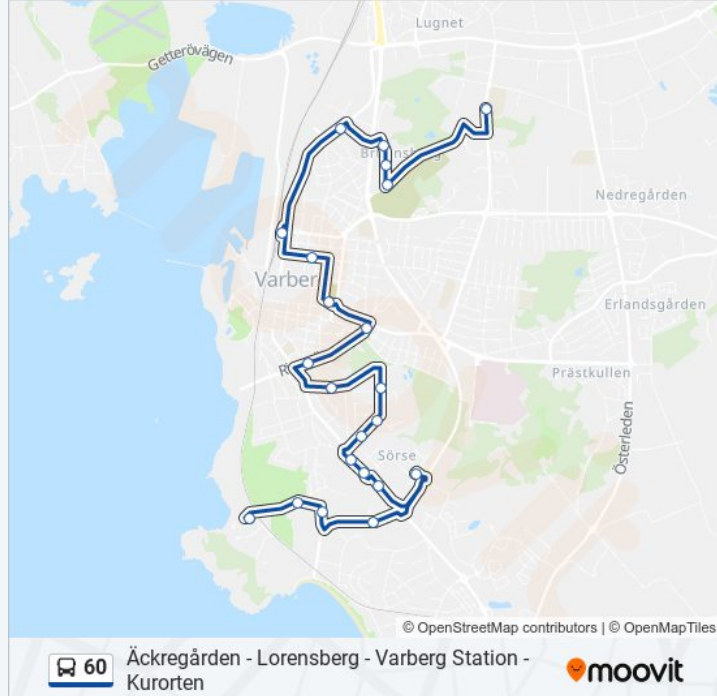

Brunnsberg

Brunnsberg Torg

Kyrkogården

Håstensskolan

60 tidsplaner och färdkartor finns i en offline-PDF på moovitapp.com. Använd Moovit appen för att se live busstider, tågscheman eller tunnelbanan scheman och stegvisa anvisningar för all kollektivtrafik i Stockholm.

© 2024 Moovit - Eftertryck förbjudes