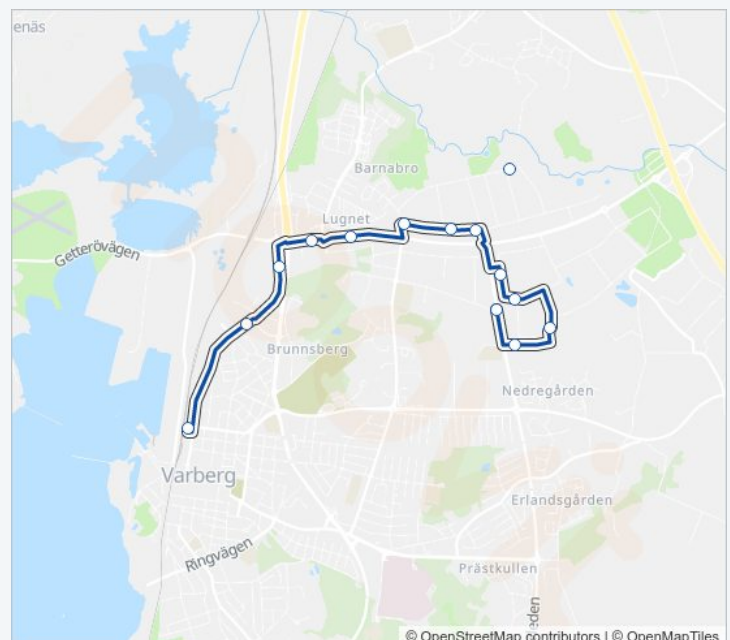

## Varberg Station - Kvarnagården

Använd Appen

70 linjen (Varberg Station - Kvarnagården) har 2 rutter. Under vanliga veckodagar är deras driftstimmar:

(1) Industriområdet: 06:42 - 08:00(2) Varberg Station: 12:05 - 18:10

### Riktning: Industriområdet

13 stopp

[VISA LINJE SCHEMA](#)

- Varberg Station
- Birger Svenssons Väg
- Valen
- Lindbergsvägen
- Långtradaren
- Vagnvägen Väster
- Vagnvägen
- Vagnvägen Öster
- Härdgatan Norra
- Härdgatan Södra
- Smältgatan
- Bälggatan
- Järngatan

### 70 Tidsschema

Industriområdet Rutt Tidtabell:

|         |               |
|---------|---------------|
| måndag  | 06:42 - 08:00 |
| tisdag  | 06:42 - 08:00 |
| onsdag  | 06:42 - 08:00 |
| torsdag | 06:42 - 08:00 |
| fredag  | 06:42 - 08:00 |
| lördag  | Inte I Drift  |
| söndag  | Inte I Drift  |

## Riktning: Varberg Station

14 stopp

[VISA LINJE SCHEMA](#)

Järngatan  
Bälggatan  
Smältgatan  
Härdgatan Södra  
Härdgatan Norra  
Vagnvägen Öster  
Vagnvägen  
Vagnvägen Väster  
Räddningsstationen  
Långtradaren  
Lindbergsvägen  
Valen  
Birger Svenssons Väg  
Varberg Station