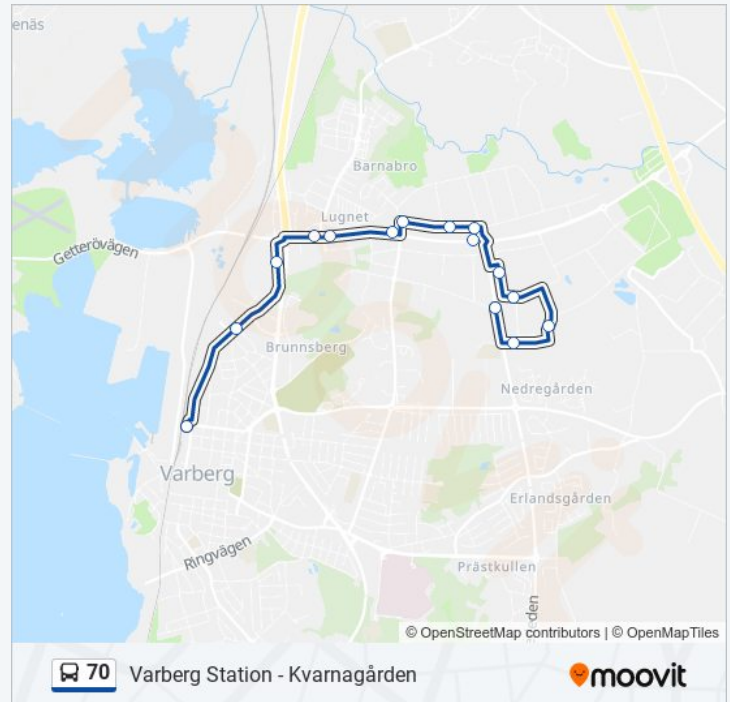

## Varberg Station - Kvarnagården

Använd Appen

70 linjen (Varberg Station - Kvarnagården) har 2 rutter. Under vanliga veckodagar är deras driftstimmar:

(1) Industriområdet: 06:42 - 08:00(2) Varberg Station: 12:05 - 18:10

## Riktning: Varberg Station

14 stopp

[VISA LINJE SCHEMA](#)

Järngatan  
Bälggatan  
Smältgatan  
Härdgatan Södra  
Härdgatan Norra  
Vagnvägen Öster  
Vagnvägen  
Vagnvägen Väster  
Räddningsstationen  
Långtradaren  
Lindbergsvägen  
Valen  
Birger Svenssons Väg  
Varberg Station

## 70 Tidsschema

Varberg Station Rutt Tidtabell:

|         |               |
|---------|---------------|
| måndag  | 12:05 - 18:10 |
| tisdag  | 12:05 - 18:10 |
| onsdag  | 12:05 - 18:10 |
| torsdag | 12:05 - 18:10 |
| fredag  | 12:05 - 18:10 |
| lördag  | Inte I Drift  |
| söndag  | Inte I Drift  |

## 70 Info

**Riktning:** Varberg Station

**Stops:** 14

**Reslängd:** 12 min

**Linje summering:**

70 tidsplaner och färdkartor finns i en offline-PDF på [moovitapp.com](https://moovitapp.com). Använd Moovit appen för att se live busstider, tågskeman eller tunnelbanan skeman och stegvisa anvisningar för all kollektivtrafik i Stockholm.