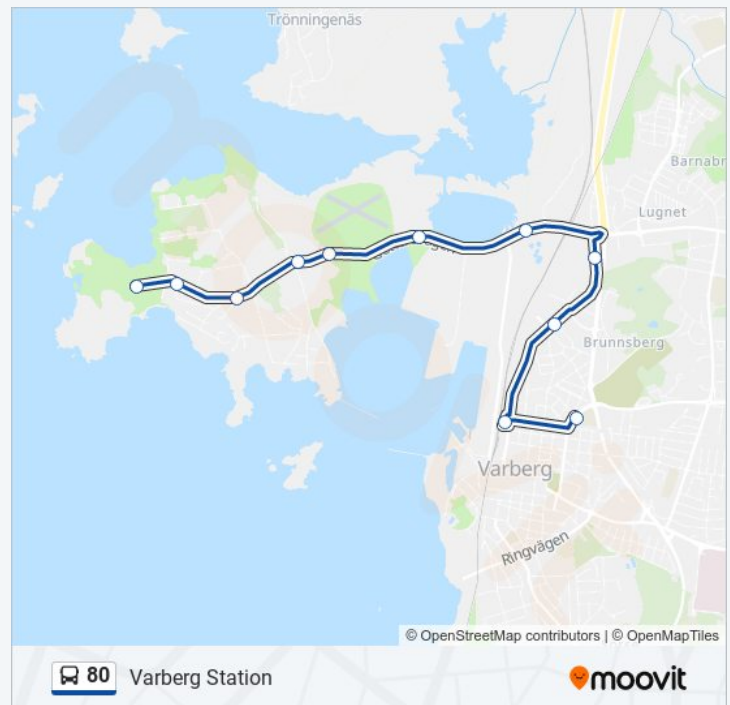

Affären

Hattviksvägen

Getteröns Flygfält

Getteröns Fågeltorn

Naturum

Valen

Birger Svenssons Väg

Varberg Station

Hagaskolan

80 Tidsschema

Varberg Station Rutt Tidtabell:

måndag	07:40 - 17:10
tisdag	07:40 - 17:10
onsdag	07:40 - 17:10
torsdag	07:40 - 17:10
fredag	07:40 - 17:10
lördag	Inte I Drift
söndag	Inte I Drift

80 Info

Riktning: Varberg Station

Stops: 11

Reslängd: 14 min

Linje summering:

80 tidsplaner och färdkartor finns i en offline-PDF på moovitapp.com. Använd Moovit appen för att se live busstider, tågskeman eller tunnelbanan skeman och stegvisa anvisningar för all kollektivtrafik i Stockholm.

© 2024 Moovit - Eftertryck förbjudes