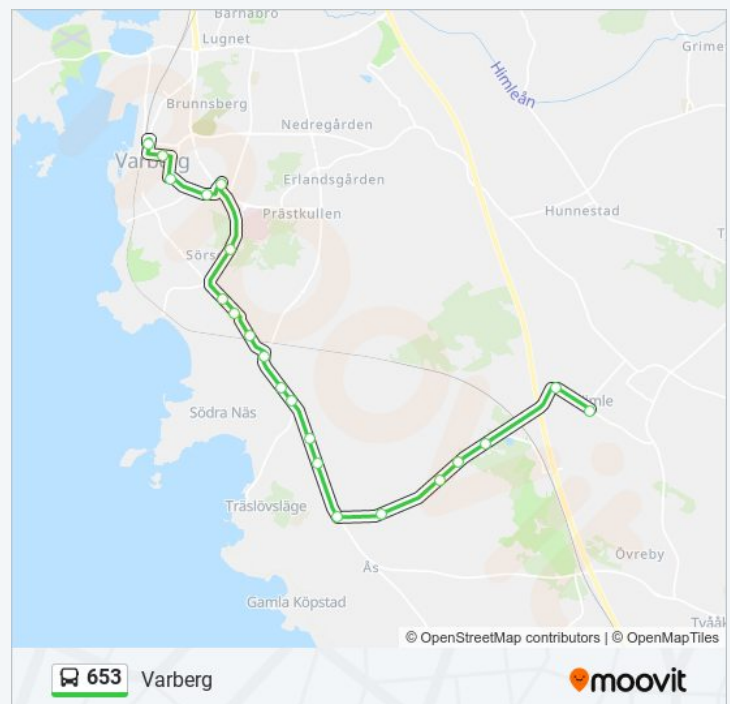

Riktning: Varberg

21 stopp

[VISA LINJE SCHEMA](#)

Himle
Spannarp
Bergsgård
Pixsjö
Ry Himle
Bengtsgård Himle
Träslövsläge Söder
Vare
Smea Larsa
Strandbackavägen
Kuragård
Jonstaka
Vrångagatan
Hobbyvägen Breared
Solviksvägen Breared
Nya Påskberget
Peder Skrivares Skola
Tjädevägen
Lorensberg
Komedianten
Varberg Station

653 Tidsschema

Varberg Rutt Tidtabell:

måndag	07:28 - 19:31
tisdag	07:28 - 19:31
onsdag	07:28 - 19:31
torsdag	07:28 - 19:31
fredag	07:28 - 19:31
lördag	Inte I Drift
söndag	Inte I Drift

653 Info

Riktning: Varberg

Stopp: 21

Reslängd: 34 min

Linje summering:

653 tidsplaner och färdkartor finns i en offline-PDF på moovitapp.com. Använd Moovit appen för att se live busstider, tågskeman eller tunnelbanan skeman och stegvisa anvisningar för all kollektivtrafik i Stockholm.

© 2024 Moovit - Eftertryck förbjudes