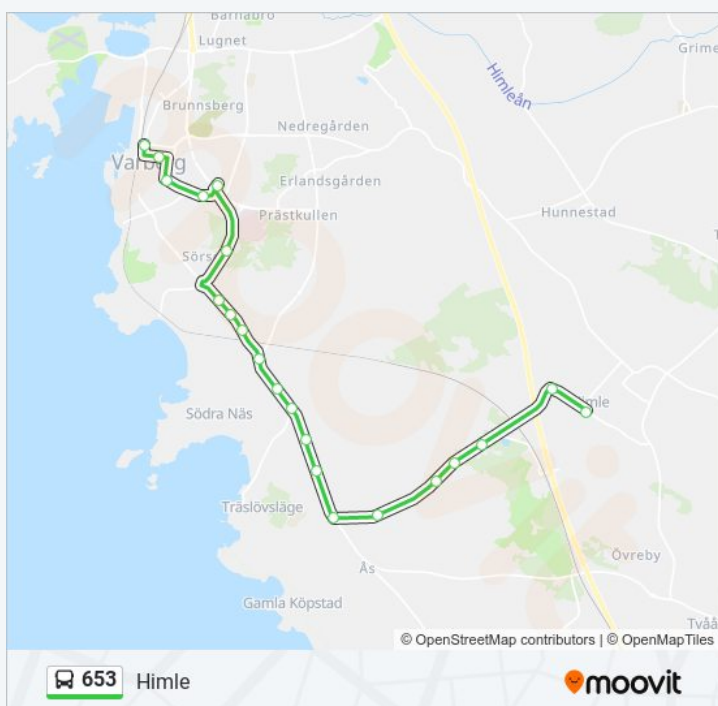

Riktning: Himle

21 stopp

[VISA LINJE SCHEMA](#)

- Varberg Station
- Komedianten
- Lorensberg
- Tjädervägen
- Peder Skrivares Skola
- Nya Påskberget
- Solviksvägen Breared
- Hobbyvägen Breared
- Vrångagatan
- Jonstaka
- Kuragård
- Strandbackavägen
- Smea Larsa
- Vare
- Träslövsläge Söder
- Bengtsgård Himle
- Ry Himle
- Pixsjö
- Bergsgård
- Spannarp
- Himle

653 Tidsschema

Himle Rutt Tidtabell:

måndag	07:11 - 19:11
tisdag	07:11 - 19:11
onsdag	07:11 - 19:11
torsdag	07:11 - 19:11
fredag	07:11 - 19:11
lördag	Inte I Drift
söndag	Inte I Drift

653 Info

Riktning: Himle

Stops: 21

Reslängd: 34 min

Linje summering:

Riktning: Varberg

21 stopp

[VISA LINJE SCHEMA](#)

Himle
Spannarp
Bergsgård
Pixsjö
Ry Himle
Bengtsgård Himle
Träslövsläge Söder
Vare
Smea Larsa
Strandbackavägen
Kuragård
Jonstaka
Vrångagatan
Hobbyvägen Breared
Solviksvägen Breared
Nya Påskberget
Peder Skrivares Skola
Tjädevägen
Lorensberg
Komedianten
Varberg Station

653 Tidsschema

Varberg Rutt Tidtabell:

måndag	07:28 - 19:31
tisdag	07:28 - 19:31
onsdag	07:28 - 19:31
torsdag	07:28 - 19:31
fredag	07:28 - 19:31
lördag	Inte I Drift
söndag	Inte I Drift

653 Info

Riktning: Varberg