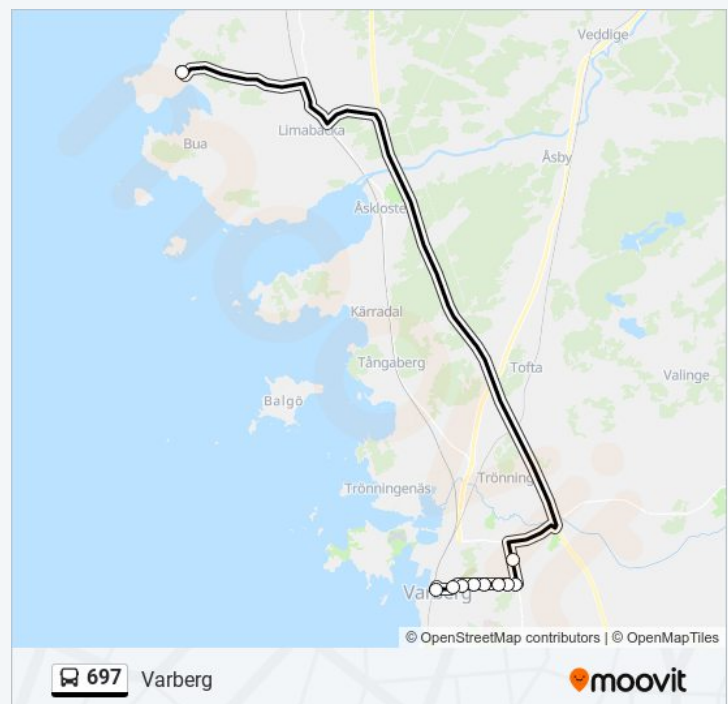

Riktning: Varberg

10 stopp

[VISA LINJE SCHEMA](#)

Ringhals, Vakten

Järngatan

Begoniastigen

Skånegatan

Västgötagatan

Brages Gränd

Trädlyckan

S:T Jörgens Kapell

Hagaskolan

Varberg Station

697 Tidsschema

Varberg Rutt Tidtabell:

måndag	15:10
tisdag	15:10
onsdag	15:10
torsdag	15:10
fredag	15:10
lördag	Inte I Drift
söndag	Inte I Drift

697 Info

Riktning: Varberg

Stops: 10

Reslängd: 28 min

Linje summering:

697 tidsplaner och färdkartor finns i en offline-PDF på moovitapp.com. Använd Moovit appen för att se live busstider, tågskeman eller tunnelbanan skeman och stegvisa anvisningar för all kollektivtrafik i Stockholm.

© 2024 Moovit - Eftertryck förbjudes