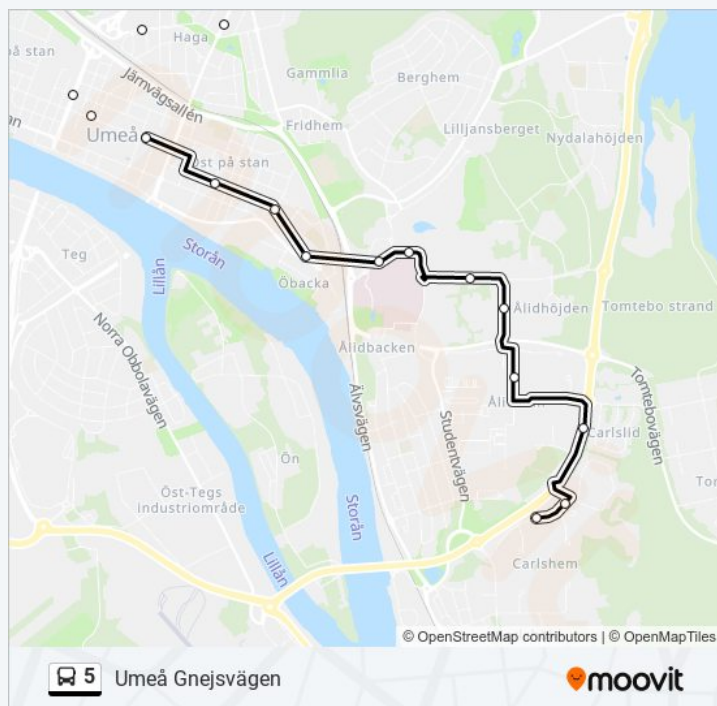

Umeå Mårdvägen

Umeå Vargvägen

Umeå Kapellvägen

Umeå Vallarestigen

Umeå Dalstigen

Umeå Solvändan

Umeå Parkvägen

Umeå Löjtnantsgatan

Umeå Nygatan

Umeå Renmarkstorget

Umeå Vasaplan

Umeå Länsstyrelsen

Umeå Järnvägsgatan

Umeå Östermalmsgatan

Umeå Universitetssjukhuset

Umeå Universum

Umeå Växthuset

Umeå Ålidhöjd

Umeå Ålidhem Centrum

Umeå Carlslid

Carlslundsskolan

Umeå Gnejsvägen

### Riktning: Umeå Tegelbruksvägen

39 stopp

[VISA LINJE SCHEMA](#)

Ersmark

Ersmark Aftonvägen

Umeå Onsdagsvägen

Umeå Skymningsvägen