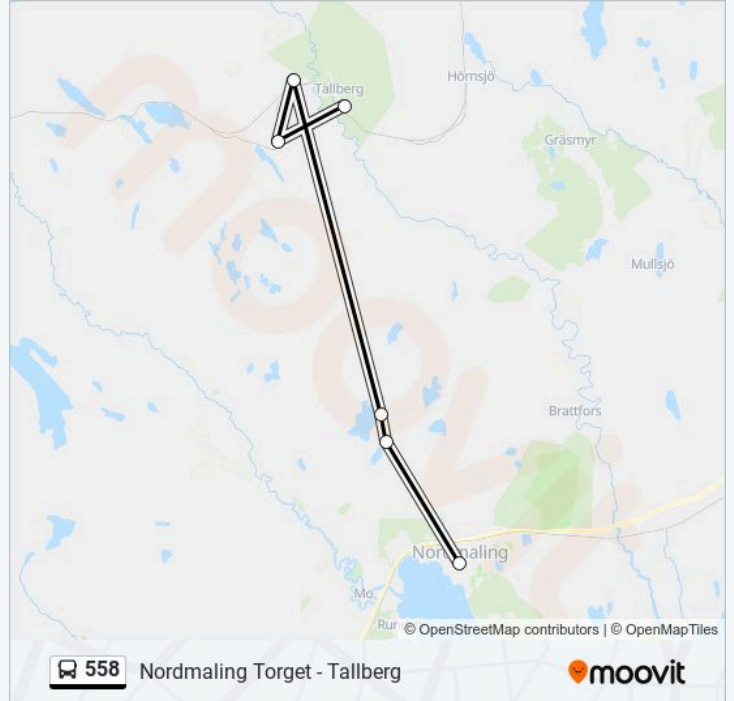

558

Nordmaling Torget - Tallberg

Använd Appen

558 buss linjen (Nordmaling Torget - Tallberg) har 2 rutter. Under vanliga veckodagar är deras driftstimmar:

(1) Nordmaling Torget: 08:50(2) Tallberg: 13:30

Använd Moovit appen för att hitta den närmsta 558 buss stationen nära dig och få reda på när nästa 558 buss ankommer.

Riktning: Nordmaling Torget

6 stopp

[VISA LINJE SCHEMA](#)

Tallberg

Nyåker Affären

Åliden

Baggård

Ledusjö

Nordmaling Torget

558 buss Tidsschema

Nordmaling Torget Rutt Tidtabell:

måndag	Inte I Drift
tisdag	08:50
onsdag	Inte I Drift
torsdag	Inte I Drift
fredag	Inte I Drift
lördag	Inte I Drift
söndag	Inte I Drift

558 buss Info

Riktning: Nordmaling Torget

Stops: 6

Reslängd: 55 min

Linje summering:

Riktning: Tallberg

6 stopp

[VISA LINJE SCHEMA](#)