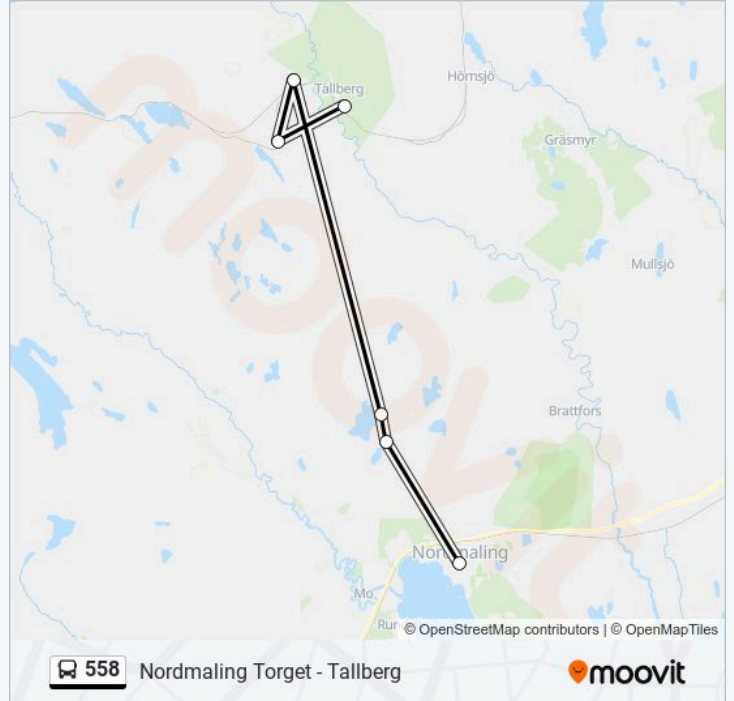

558 buss Info

Riktning: Nordmaling Torget

Stops: 6

Reslängd: 55 min

Linje summering:

Riktning: Tallberg

6 stopp

[VISA LINJE SCHEMA](#)

måndag	Inte I Drift
tisdag	13:30
onsdag	Inte I Drift
torsdag	Inte I Drift
fredag	Inte I Drift
lördag	Inte I Drift
söndag	Inte I Drift

558 buss Info

Riktning: Tallberg

Stops: 6

Reslängd: 55 min

Linje summering:

© 2024 Moovit - Eftertryck förbjudes