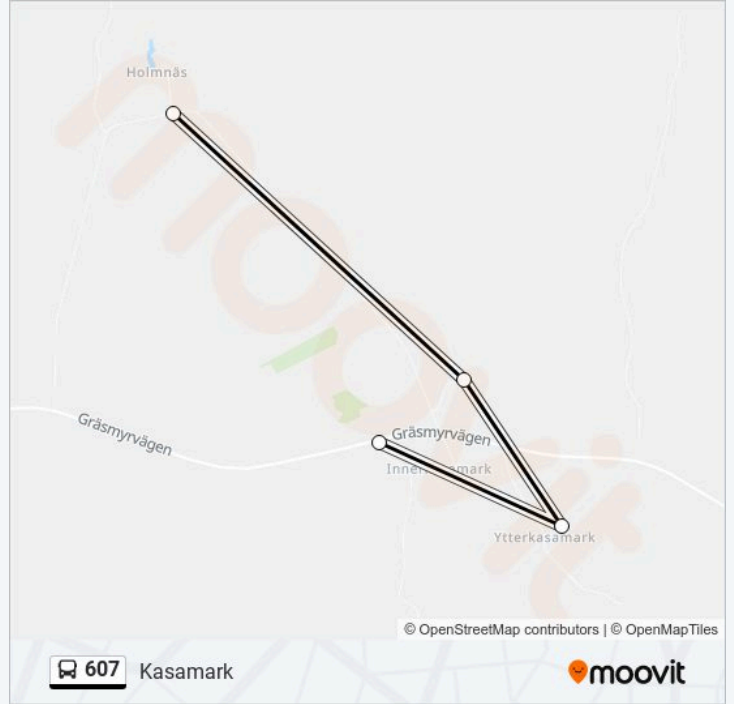

607

Holmnäs

Använd Appen

607 buss linjen (Holmnäs) har 2 rutter. Under vanliga veckodagar är deras driftstimmar:

(1) Holmnäs: 14:43(2) Kasamark: 08:40

Använd Moovit appen för att hitta den närmsta 607 buss stationen nära dig och få reda på när nästa 607 buss ankommer.

4 stopp

[VISA LINJE SCHEMA](#)

Holmnäs

Innerkasamark

Ytterkasamark

Kasamark

607 buss Tidsschema

Kasamark Rutt Tidtabell:

måndag	08:40
tisdag	08:40
onsdag	08:40
torsdag	08:40
fredag	08:40
lördag	Inte I Drift
söndag	Inte I Drift

607 buss Info

Riktning: Kasamark

Stops: 4

Reslängd: 10 min

Linje summering:

607 buss tidsplaner och färdkartor finns i en offline-PDF på moovitapp.com. Använd Moovit appen för att se live busstider, tågscheman eller tunnelbanan scheman och stegvisa anvisningar för all kollektivtrafik i Stockholm.

© 2024 Moovit - Eftertryck förbjudes