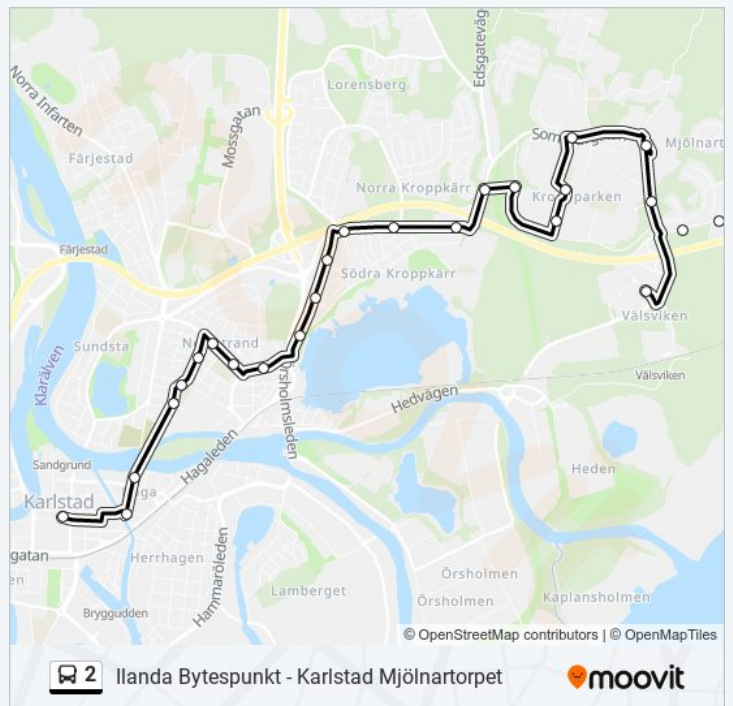

Karlstad Basungatan
Karlstad Rönndungen
Karlstad, Trädgårdsmästargatan
Karlstad Talludden
Karlstad Sidogatan
Karlstad Lövvägen
Karlstad Polhemsgatan
Karlstad, Kroppkärrsbadet
Karlstad Sunnegatan
Karlstad, Norrstrandsskolan
Karlstad Mårbackagatan
Karlstad Ransätersgatan
Karlstad, Norrstrandstorget
Karlstad Hagaborg
Karlstad, Karlstad Ccc
Karlstad Hagatorget
Karlstad Stora Torget

Riktning: Karlstad, Välsviken Handelsområde

47 stopp

[VISA LINJE SCHEMA](#)

Ilanda Bytespunkt
Karlstad, Ilanda Köpcentrum
Karlstad Ilanda Ip
Karlstad, Skårekyrkan
Karlstad, Renvallsvägen
Karlstad Gråstensvägen
Karlstad Skåre Herrgård
Karlstad Fältspatsvägen
Karlstad Soldattorpet
Karlstad Bryngfjorden
Karlstad, Norra Älvåker
Karlstad Älvåker

2 buss Tidsschema

Karlstad, Välsviken Handelsområde Rutt Tidtabell:

måndag	05:24 - 20:04
tisdag	05:24 - 20:04
onsdag	05:24 - 20:04
torsdag	05:24 - 20:04
fredag	05:24 - 20:04
lördag	05:55 - 19:05
söndag	05:55 - 19:05

2 buss Info

Riktning: Karlstad, Välsviken Handelsområde

Stops: 47

Reslängd: 50 min

Linje summering: