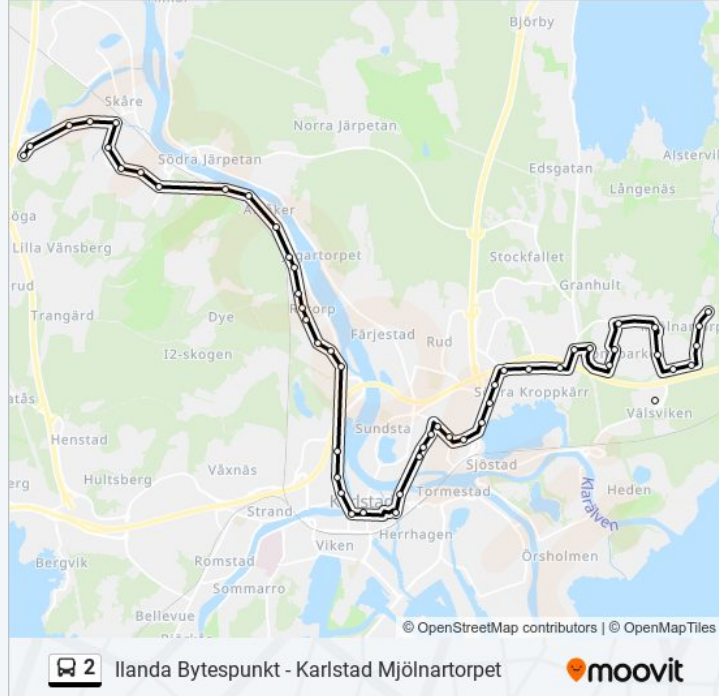

Karlstad, Ilanda Köpcentrum

Ilanda Bytespunkt

Riktning: Karlstad Mjölntorpet

51 stopp

[VISA LINJE SCHEMA](#)

2 buss Tidsschema

Karlstad Mjölntorpet Rutt Tidtabell:

Ilanda Bytespunkt
Karlstad, Ilanda Köpcentrum
Karlstad Ilanda Ip
Karlstad, Skårekyrkan
Karlstad, Renvallsvägen
Karlstad Gråstensvägen
Karlstad Skåre Herrgård
Karlstad Fältspatsvägen
Karlstad Soldattorpet
Karlstad Bryngfjorden
Karlstad, Norra Älvåker
Karlstad Älvåker
Karlstad Skogaholm
Karlstad Högforsgatan
Karlstad Dyevägen
Karlstad, Norra Fjärstadsg
Karlstad Paleniusparken
Karlstad Sannagatan
Karlstad Valhallagatan
Karlstad Södra Råtorp
Karlstad, Brigadmuseet
Karlstad, Regementsgatan
Karlstad, Södra Klaragatan
Karlstad Residenstorget
Karlstad Stora Torget
Karlstad Hagatorget
Karlstad, Karlstad Ccc
Karlstad Hagaborg
Karlstad, Norrstrandstorget
Karlstad Ransätersgatan
Karlstad Mårbackagatan
Karlstad, Norrstrandsskolan