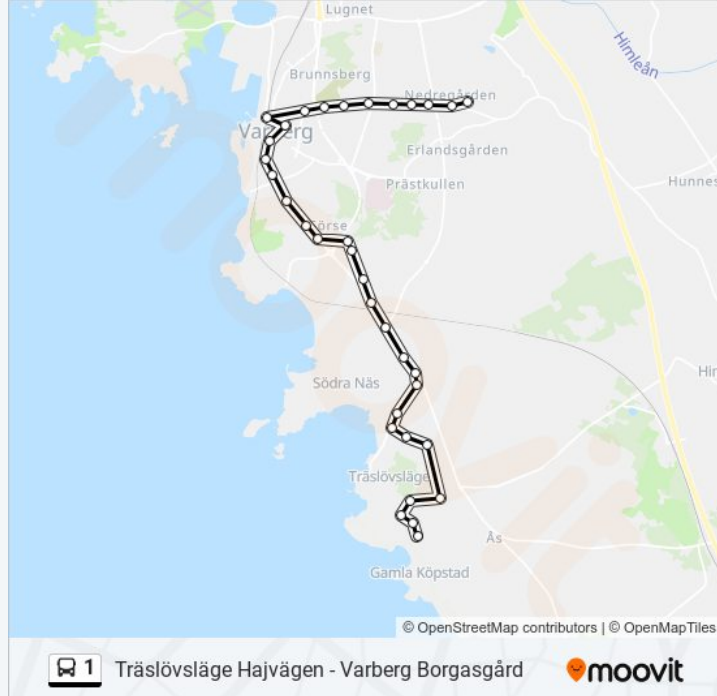

Använd Moovit appen för att hitta den närmsta 1 buss stationen nära dig och få reda på när nästa 1 buss ankommer.

Riktning: Träslövsläge Hajvägen

34 stopp

[VISA LINJE SCHEMA](#)

Varberg Borgasgård
Varberg Nedregården
Varberg Begoniastigen
Varberg Skånegatan
Varberg Västgötagatan
Varberg Brages Gränd
Varberg Trädlyckan
Varberg S:T Jörgens Kapell
Varberg Hagaskolan
Varberg
Varberg Komedianten
Varberg Brunnsparken
Varberg Södertull
Varberg Rosenfredsskolan
Varberg Rosenfred
Varberg Almers Väg
Varberg Sörse
Varberg Breared
Varberg Rullstensbacken
Varberg Breared Centrum
Varberg Vrångagatan
Jonstaka

1 buss Info

Riktning: Träslövsläge Hajvägen

Stops: 34

Reslängd: 40 min

Linje summering:

Kuragård

Strandbackavägen

Träslövsläge Pilagårdsvägen

Träslövsläge Tallåsen

Träslövsläge Jungmansvägen

Träslövsläge Skepparevägen

Träslövsläge Relingvägen

Träslövsläge Fiskebåtsvägen

Träslövsläge Segelvägen

Träslövsläge Ålvägen

Träslövsläge Storgatan

Träslövsläge Hajvägen

Riktning: Varberg Borgasgård

34 stopp

[VISA LINJE SCHEMA](#)

Träslövsläge Hajvägen

Träslövsläge Storgatan

Träslövsläge Ålvägen

Träslövsläge Segelvägen