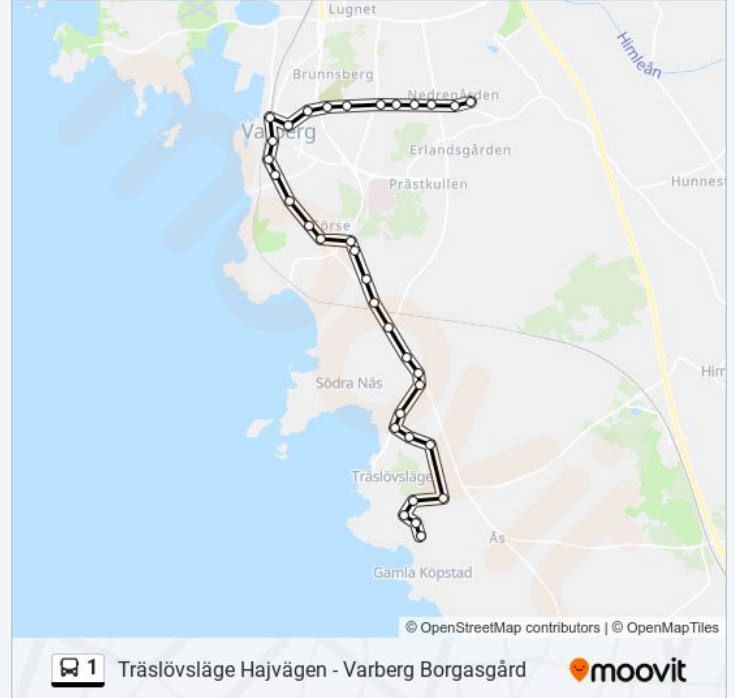

Varberg Mosippegatan

Varberg Västgötagatan

Varberg Skånegatan

Varberg Begonastigen

Varberg Nedregården

Varberg Borgasgård

1 buss tidsplaner och färdkartor finns i en offline-PDF på moovitapp.com.
Använd [Moovit appen](#) för att se live busstider, tågscheman eller tunnelbanan
scheman och stegvisa anvisningar för all kollektivtrafik i Stockholm.