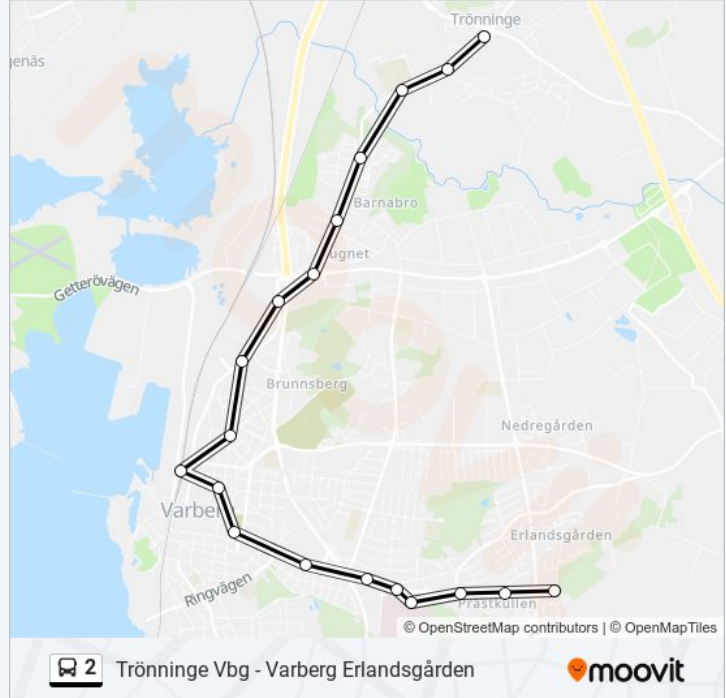

2 buss Info

Riktning: Varberg Erlandsgården

Stopp: 19

Reslängd: 28 min

Linje summering:

Varberg Erlandsgården

Riktning: Varberg Sjukhus

7 stopp

[VISA LINJE SCHEMA](#)

Varberg

Varberg Komedianten

Varberg Lorensberg

Varberg Tjädervägen

Varberg Bolmen

Varberg Karlbergsvägen

Varberg Sjukhus