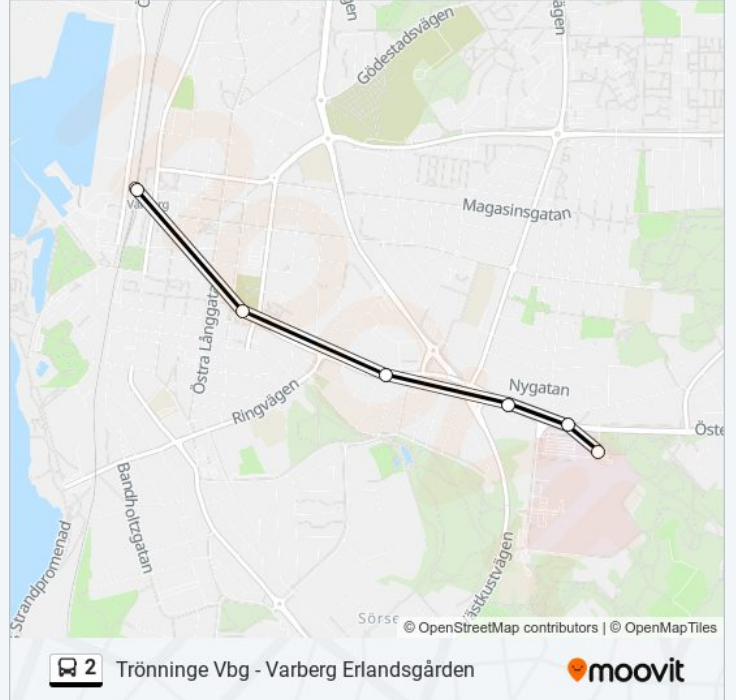

Riktning: Varberg Sjukhus

Stops: 7

Reslängd: 7 min

Linje summering:

Riktning: Varberg Station

6 stopp

[VISA LINJE SCHEMA](#)

Varberg Sjukhus

Varberg Karlbergsvägen

Varberg Bolmen

Varberg Tjädervägen

Varberg Lorensberg

Varberg

2 buss Tidsschema

Varberg Station Rutt Tidtabell:

måndag	09:27 - 14:57
tisdag	09:27 - 14:57
onsdag	09:27 - 14:57
torsdag	09:27 - 14:57
fredag	09:27 - 14:57
lördag	Inte I Drift
söndag	Inte I Drift

2 buss Info

Riktning: Varberg Station

Stopp: 6

Reslängd: 8 min

Linje summering:

2 buss tidsplaner och färdkartor finns i en offline-PDF på moovitapp.com.
Använd [Moovit appen](#) för att se live busstider, tågscheman eller tunnelbanan
scheman och stegvisa anvisningar för all kollektivtrafik i Stockholm.