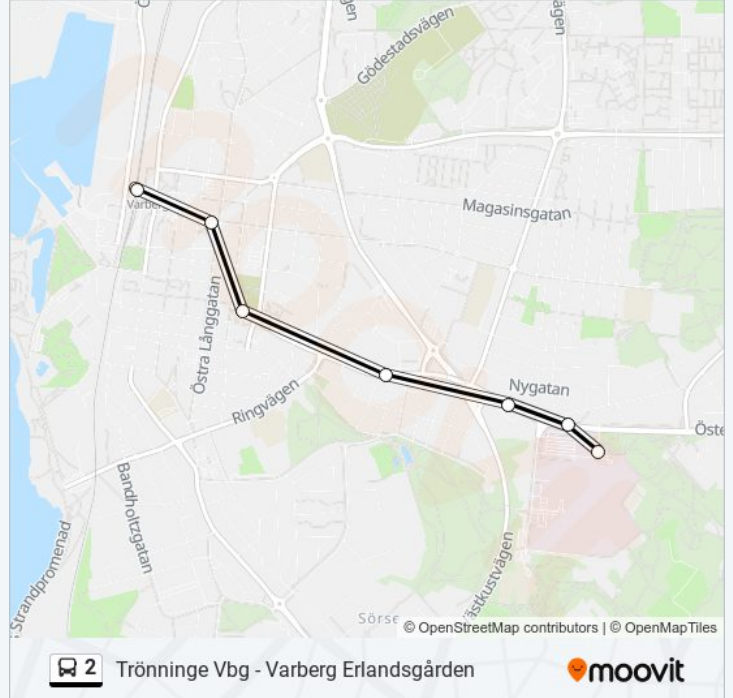

[VISA LINJE SCHEMA](#)

Varberg

Varberg Komedianten

Varberg Lorensberg

Varberg Tjädervägen

Varberg Bolmen

Varberg Karlbergsvägen

Varberg Sjukhus

2 buss Tidsschema

Varberg Sjukhus Rutt Tidtabell:

måndag	09:09 - 14:39
tisdag	09:09 - 14:39
onsdag	09:09 - 14:39
torsdag	09:09 - 14:39
fredag	09:09 - 14:39
lördag	Inte i Drift
söndag	Inte i Drift

2 buss Info

Riktning: Varberg Sjukhus

Stops: 7

Reslängd: 7 min

Linje summering:

Riktning: Varberg Station

6 stopp

[VISA LINJE SCHEMA](#)

Varberg Sjukhus