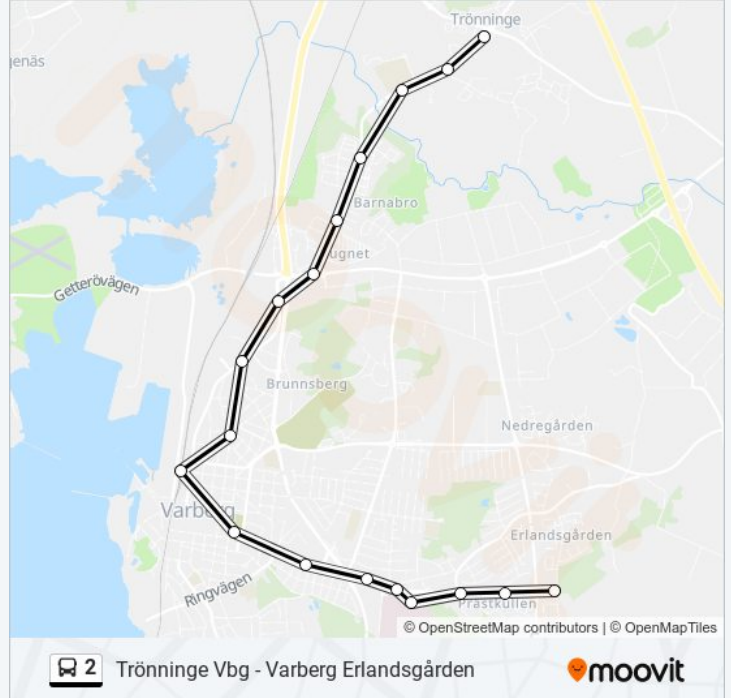

Använd Moovit appen för att hitta den närmsta 2 buss stationen nära dig och få reda på när nästa 2 buss ankommer.

Riktning: Trönninge Vbg

18 stopp

[VISA LINJE SCHEMA](#)

Varberg Erlandsgården
Varberg Prästakullen
Varberg Österängsvägen
Varberg Sjukhus
Varberg Karlbergsvägen
Varberg Bolmen
Varberg Tjädervägen
Varberg Lorensberg
Varberg
Varberg Polishuset
Varberg Birger Svenssons Väg
Varberg Valen
Varberg Lindbergsvägen
Varberg Lugnet
Varberg Göingegården
Trönninge Skola
Trönninge Bolevägen
Trönninge Vbg

2 buss Tidsschema

Trönninge Vbg Rutt Tidtabell:

måndag	04:37 - 23:37
tisdag	00:07 - 23:37
onsdag	00:07 - 23:37
torsdag	00:07 - 23:37
fredag	00:07 - 23:37
lördag	00:07 - 23:37
söndag	00:07 - 23:07

2 buss Info

Riktning: Trönninge Vbg

Stops: 18

Reslängd: 28 min

Linje summering:

Riktning: Varberg Erlandsgården

19 stopp

[VISA LINJE SCHEMA](#)

Trönninge Vbg

Trönninge Bolsevägen

Trönninge Skola

Varberg Göingegården

Varberg Lugnet

Varberg Lindbergsvägen

Varberg Valen

Varberg Birger Svenssons Väg

Varberg Polishuset